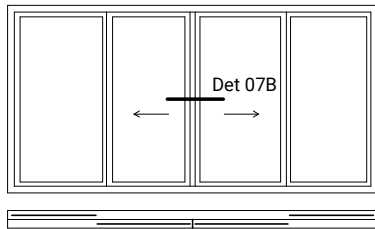

Duraview 5000 varianten

drie-delig, vier-delig

Opmerkingen/specificatie