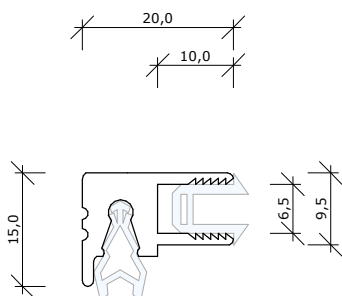

Profieloverzicht

BELNED voorziet profielen

Toepassing

4mm floatglas
4mm satijnglas

Toepassing

6mm floatglas
6mm satijnglas
33.A1 akoestisch gelaagd glas
33.2 gelaagd glas

Toepassing

8mm floatglas
44.A2 akoestisch gelaagd glas
44.2 gelaagd glas

Toepassing

10mm floatglas
55.A2 akoestisch gelaagd glas
55.2 gelaagd glas

Toepassing

12mm floatglas
66.A2 akoestisch gelaagd glas
66.2 gelaagd glas
4|6|4 isolatie glas

Toepassing

4-6mm lexaan

Toepassing

hulp profiel tbv stolpramen

twee-delig, horizontaal schuifprofiel

Opmerkingen/specificatie

Duraview 5000 op dagkant

twee-delig, horizontaal schuifprofiel

B

A

buiten

binnen