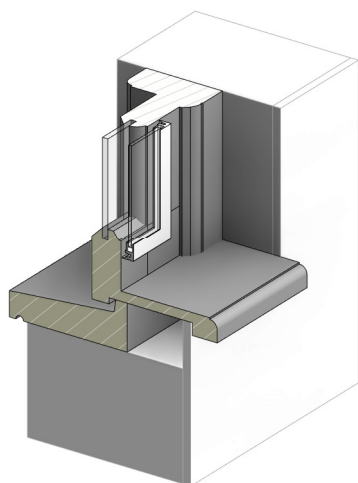

Duraview Profielen

Duraview 5000 Details

Duraview 6000 Details

Voorzetprofiel op vast deel

voorbeeld 12mm profiel | VMS montage

Opmerkingen/specificatie

Detail 3D

Voorzetprofiel op vast deel

voorbeeld 12mm paneel | VMK montage

Opmerkingen/specificatie

buiten

binnen

A

buiten

binnen

Voorzetprofiel draaideel