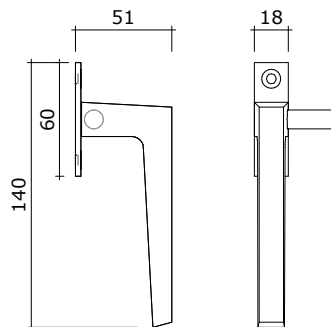

Kantschuif 753

Sluithaak 515

Rolsluiting 513

Rolsluiting 513
tbv stolpraam

Sluithaak 515
tbv stolpraam

Kantschuif 753
tbv stolpraam

Kantschuif 754/180
tbv stolpraam

Raamslot tbv Duraview