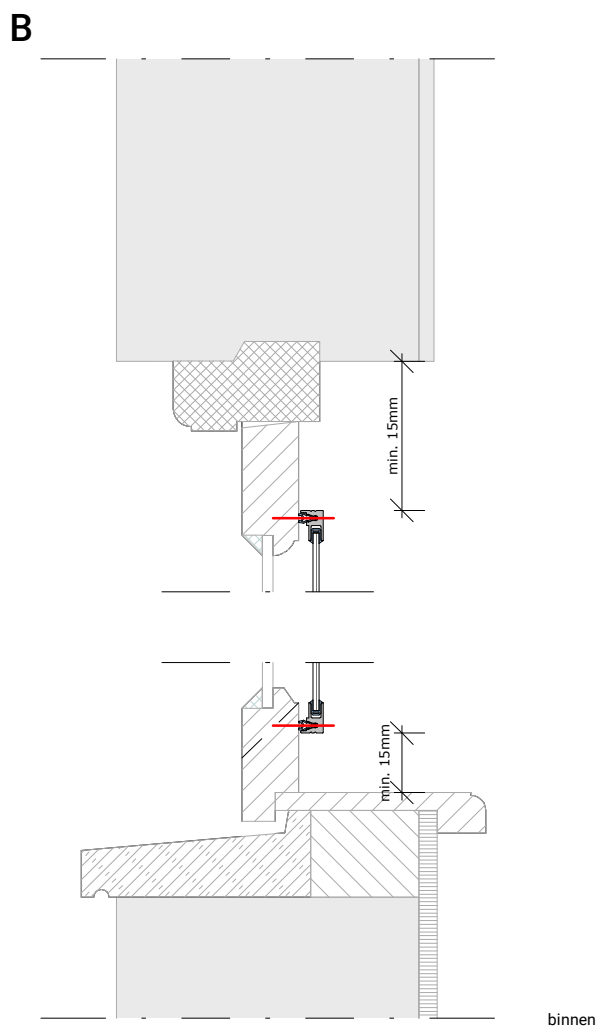

Duraview Profielen

Duraview 5000 Details

Duraview 6000 Details

Voorzetprofiel op vast deel

voorbeeld 12mm profiel | VMS montage

Opmerkingen/specificatie

Detail 3D

Voorzetprofiel op vast deel

voorbeeld 12mm paneel | VMK montage

Opmerkingen/specificatie

buiten

binnen

A

buiten

binnen

Voorzetprofiel draaideel

twee-delig, horizontaal schuifprofiel

Opmerkingen/specificatie

Duraview 5000 op dagkant

twee-delig, horizontaal schuifprofiel

B

A

buiten

binnen