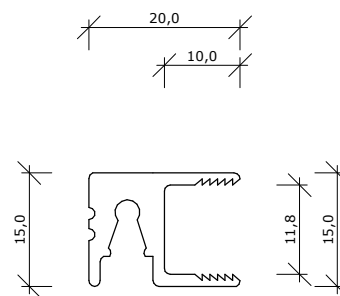

Toepassing

8mm floatglas
44.A2 akoestisch gelaagd glas
44.2 gelaagd glas