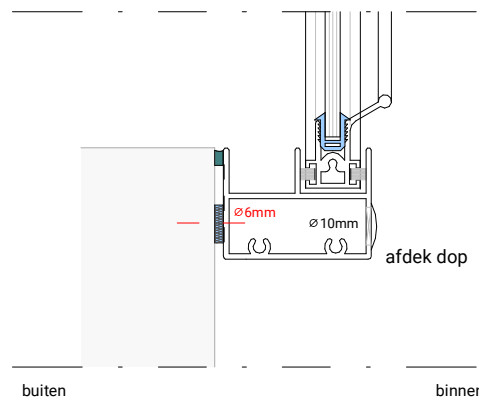

B

Opmerkingen/specificatie

A