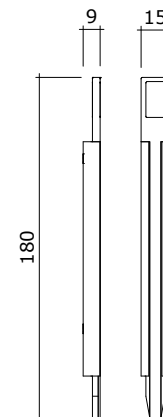

Kantschuif 753

Sluithaak 515

Rolsluiting 513

Rolsluiting 513
tbv stolpraam

Sluithaak 515
tbv stolpraam

Kantschuif 753
tbv stolpraam

Kantschuif 754/180
tbv stolpraam

Raamslot tbv Duraview

Duraview Profielen

Duraview 5000 Details

Duraview 6000 Details

Voorzetprofiel op vast deel

voorbeeld 12mm profiel | VMS montage

Opmerkingen/specificatie

Detail 3D

Voorzetprofiel op vast deel

twee-delig, horizontaal schuifprofiel

Opmerkingen/specificatie

Duraview 5000 op dagkant

twee-delig, horizontaal schuifprofiel

B

A

buiten

binnen

Duraview 5000 varianten

drie-delig, vier-delig

Opmerkingen/specificatie

Duraview 6000 A op de dagkant

verticaal schuifprofiel

Opmerkingen/specificatie

B

A