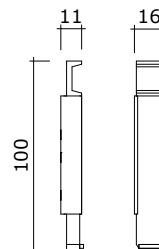

Kantschuif 753

Sluithaak 515

Rolsluiting 513

Rolsluiting 513
tbv stolpraam

Sluithaak 515
tbv stolpraam

Kantschuif 753
tbv stolpraam

Kantschuif 754/180
tbv stolpraam

Raamslot tbv Duraview