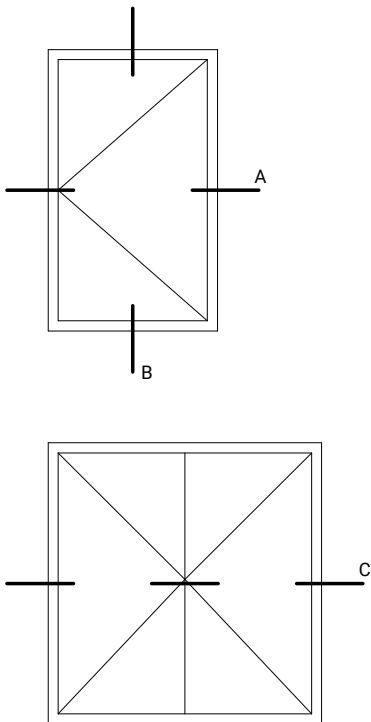

Voorzetprofiel draaideel

voorbeeld 8mm glaspaneel | SVMS montage