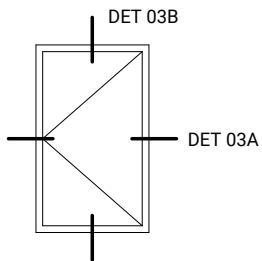

draaiende delen