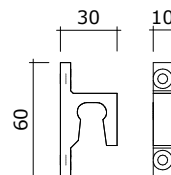

Kantschuif 753

Sluithaak 515

Rolsluiting 513

Rolsluiting 513
tbv stolpraam

Sluithaak 515
tbv stolpraam

Kantschuif 753
tbv stolpraam

Kantschuif 754/180
tbv stolpraam

Raamslot tbv Duraview