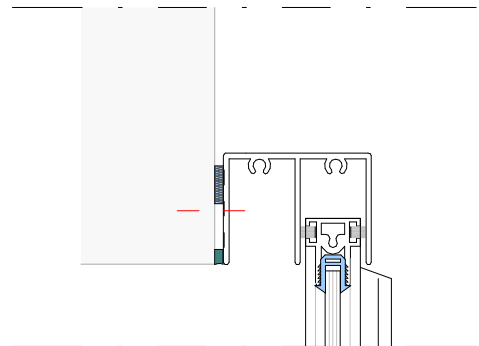

B

Opmerkingen/specificatie

A