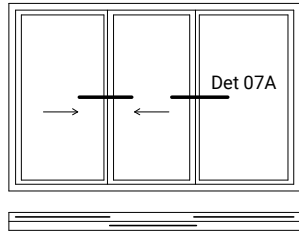

Duraview 5000 varianten

drie-delig, vier-delig

Opmerkingen/specificatie