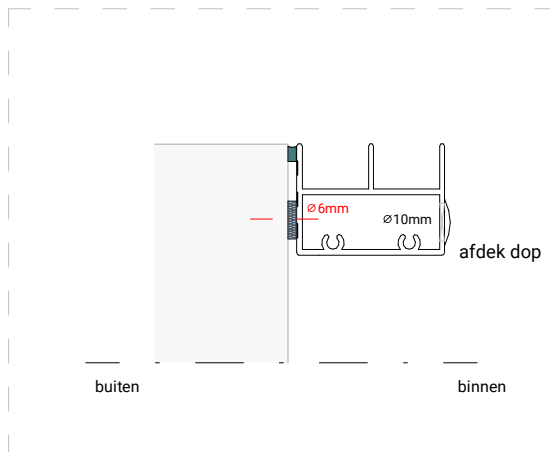

twee-delig, horizontaal schuifprofiel

Opmerkingen/specificatie

Duraview 5000 op dagkant

twee-delig, horizontaal schuifprofiel

B

A

buiten

binnen

Duraview 5000 varianten

drie-delig, vier-delig

Opmerkingen/specificatie

Duraview 6000 A op de dagkant

verticaal schuifprofiel

Opmerkingen/specificatie

B

A