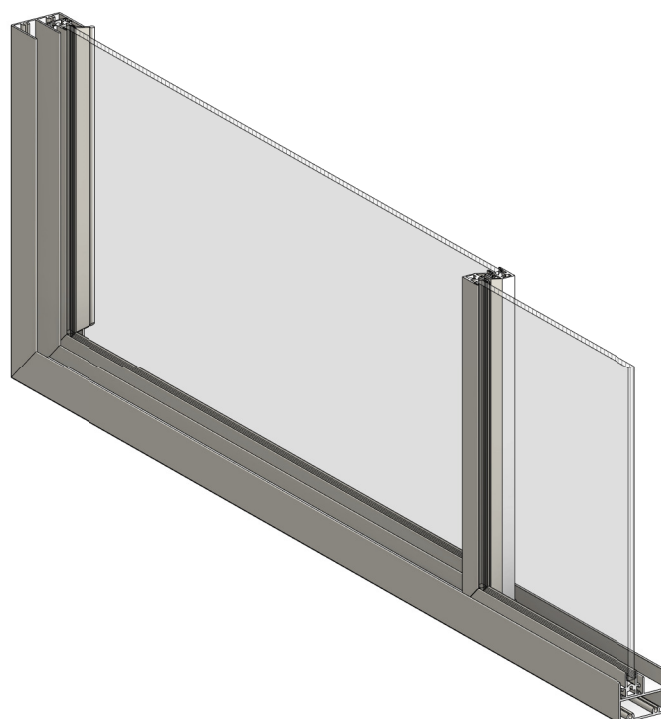

eindprofiel

schuifprofiel, handvat

midden/overlappend

schuifprofiel, handvat

midden/lift-out goëland

Profielsnede 3D

BELNED Duraview 5000

Kantschuif 754/180