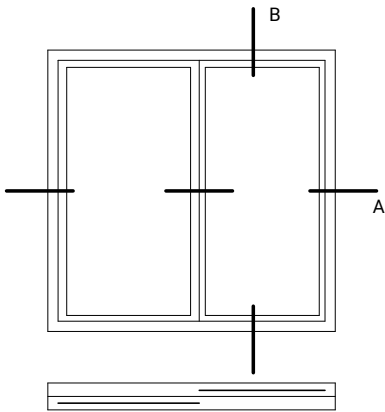

twee-delig, horizontaal schuifprofiel

Opmerkingen/specificatie

Duraview 5000 op dagkant

twee-delig, horizontaal schuifprofiel

B

A

buiten

binnen