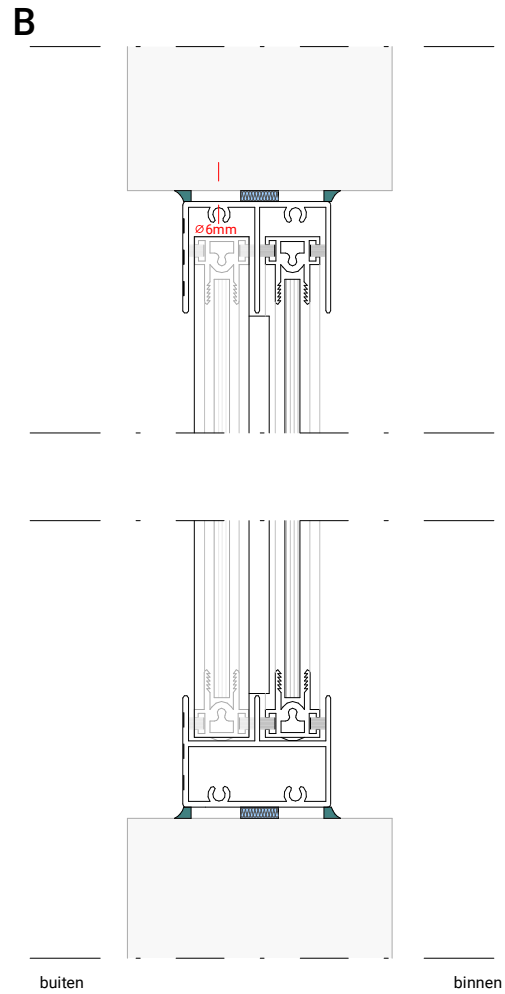

voorbeeld 8mm glaspaneel | SVMS montage

Opmerkingen/specificatie

Voorzetprofiel draaideel

voorbeeld 8mm paneel | SVMK montage

Opmerkingen/specificatie

B

A

Duraview 5000 in dagkant

twee-delig, horizontaal schuifprofiel

Opmerkingen/specificatie

Duraview 5000 op dagkant

twee-delig, horizontaal schuifprofiel

B

A

buiten

binnen