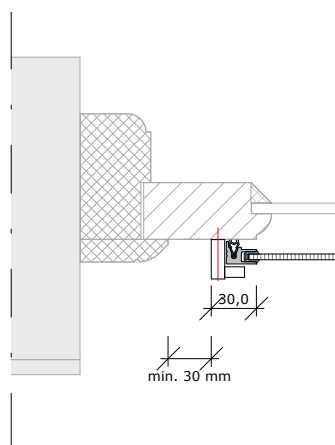

voorbeeld 12mm paneel | VMK montage

Opmerkingen/specificatie

buiten

binnen

A

buiten

binnen

Voorzetprofiel draaideel

twee-delig, horizontaal schuifprofiel

Opmerkingen/specificatie

Duraview 5000 op dagkant

twee-delig, horizontaal schuifprofiel

B

A

buiten

binnen