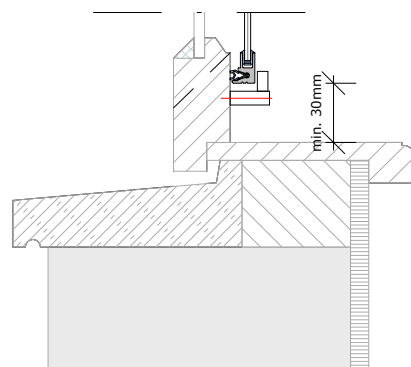

Voorzetprofiel op vast deel

voorbeeld 12mm paneel | VMK montage

Opmerkingen/specificatie

buiten

binnen

A

buiten

binnen