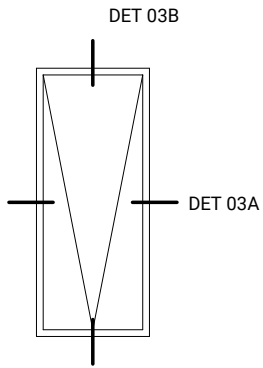

Voorzetprofiel draaideel

voorbeeld 8mm paneel | SVMK montage