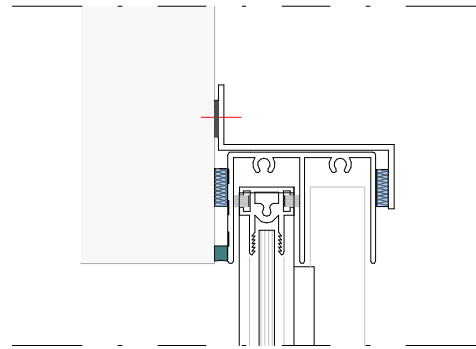

twee-delig, horizontaal schuifprofiel

Opmerkingen/specificatie

Duraview 5000 op dagkant

twee-delig, horizontaal schuifprofiel

B

A

buiten

binnen

Duraview 5000 varianten

drie-delig, vier-delig

Opmerkingen/specificatie

Duraview 6000 A op de dagkant

verticaal schuifprofiel

Opmerkingen/specificatie

B

A