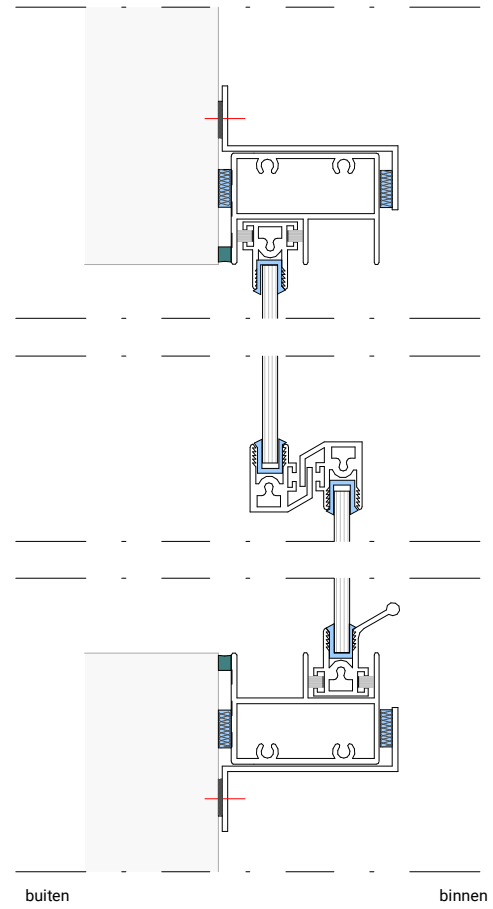

twee-delig, horizontaal schuifprofiel

Opmerkingen/specificatie

Duraview 5000 op dagkant

twee-delig, horizontaal schuifprofiel

B

A

buiten

binnen

Duraview 5000 varianten

drie-delig, vier-delig

Opmerkingen/specificatie

Duraview 6000 A op de dagkant

verticaal schuifprofiel

Opmerkingen/specificatie

B

A