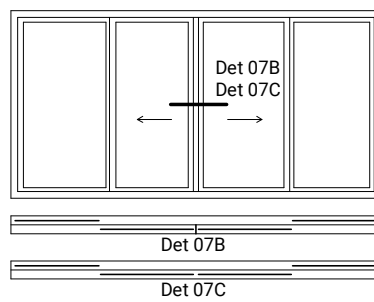

Detail Overzicht

Duraview Profielen

Duraview 5000 Details