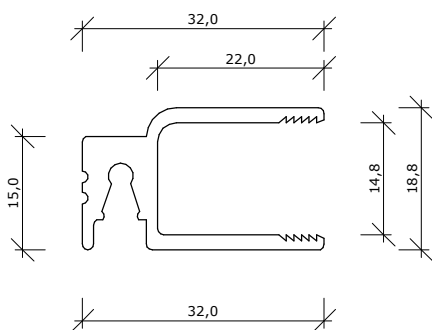

Profieloverzicht

BELNED voorziet profielen

Toepassing

4mm floatglas
4mm satijnglas

Toepassing

6mm floatglas
6mm satijnglas
33.A1 akoestisch gelaagd glas
33.2 gelaagd glas

Toepassing

8mm floatglas
44.A2 akoestisch gelaagd glas
44.2 gelaagd glas

Toepassing

10mm floatglas
55.A2 akoestisch gelaagd glas
55.2 gelaagd glas

Toepassing

12mm floatglas
66.A2 akoestisch gelaagd glas
66.2 gelaagd glas
4|6|4 isolatie glas

Toepassing

4-6mm lexaan

Toepassing

hulp profiel tbv stolpramen

twee-delig, horizontaal schuifprofiel

Opmerkingen/specificatie

Duraview 5000 op dagkant

twee-delig, horizontaal schuifprofiel

B

A

buiten

binnen