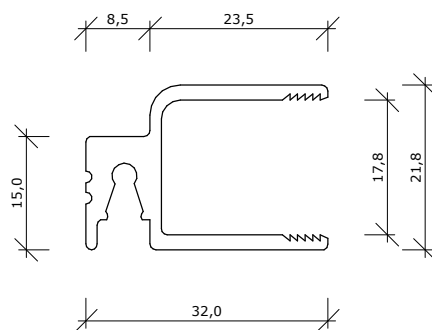

Profieloverzicht

BELNED voorziet profielen

Toepassing

4mm floatglas
4mm satijnglas

Toepassing

6mm floatglas
6mm satijnglas
33.A1 akoestisch gelaagd glas
33.2 gelaagd glas

Toepassing

8mm floatglas
44.A2 akoestisch gelaagd glas
44.2 gelaagd glas

Toepassing

10mm floatglas
55.A2 akoestisch gelaagd glas
55.2 gelaagd glas

Toepassing

12mm floatglas
66.A2 akoestisch gelaagd glas
66.2 gelaagd glas
4|6|4 isolatie glas

Toepassing

4-6mm lexaan

Toepassing

hulp profiel tbv stolpramen

twee-delig, horizontaal schuifprofiel

Opmerkingen/specificatie

Duraview 5000 op dagkant

twee-delig, horizontaal schuifprofiel

B

A

buiten

binnen