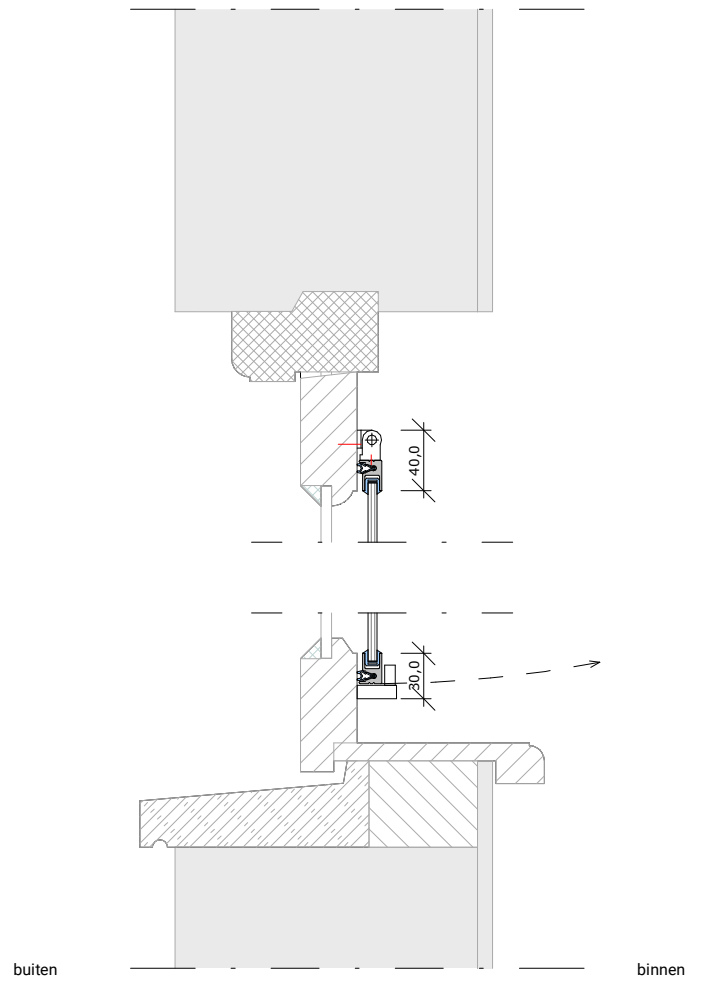

voorbeeld 8mm glaspaneel | SVMS montage

Opmerkingen/specificatie

Voorzetprofiel draaideel

voorbeeld 8mm paneel | SVMK montage

Opmerkingen/specificatie

B

A

Duraview 5000 in dagkant

twee-delig, horizontaal schuifprofiel

Opmerkingen/specificatie

Duraview 5000 op dagkant

twee-delig, horizontaal schuifprofiel

B

A

buiten

binnen