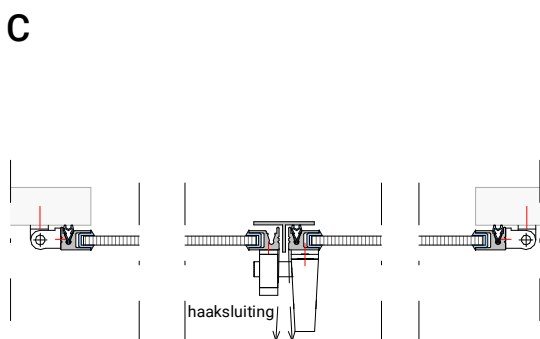

Opmerkingen/specificatie