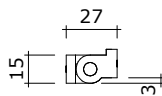

Accessoires

scharnieren

Knevelsluiting
tbv scharnier ramen

Scharnier