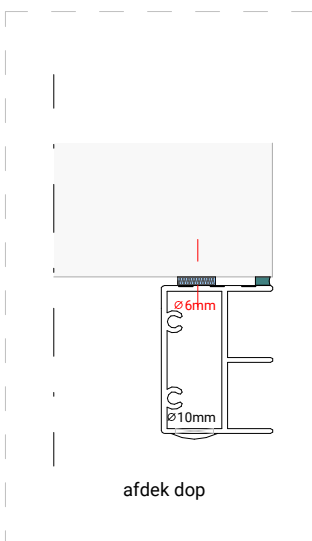

twee-delig, horizontaal schuifprofiel

Opmerkingen/specificatie

Duraview 5000 op dagkant

twee-delig, horizontaal schuifprofiel

B

A

buiten

binnen

Duraview 5000 varianten

drie-delig, vier-delig

Opmerkingen/specificatie

Duraview 6000 A op de dagkant

verticaal schuifprofiel

Opmerkingen/specificatie

B

A