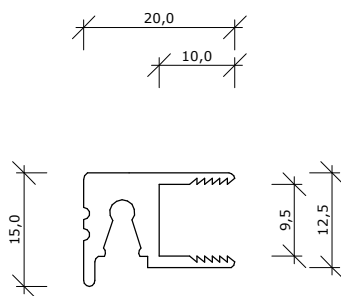

Toepassing

6mm floatglas
6mm satijnglas
33.A1 akoestisch gelaagd glas
33.2 gelaagd glas