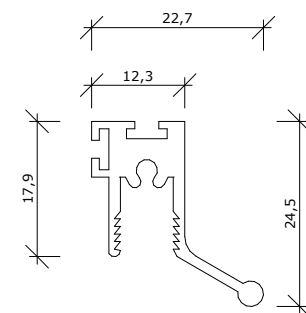

schuifprofiel

binnenzijde en eindprofiel

mohairborstel

schuifprofiel

midden/overlappend

schuifprofiel

midden/overlappend

schuifprofiel, handvat

eindprofiel

schuifprofiel, handvat

midden/overlappend

schuifprofiel, handvat

midden/lift-out goëland

Profielsnede 3D

BELNED Duraview 5000

Kantschuif 754/180

twee-delig, horizontaal schuifprofiel

Opmerkingen/specificatie

Duraview 5000 op dagkant

twee-delig, horizontaal schuifprofiel

B

A

buiten

binnen