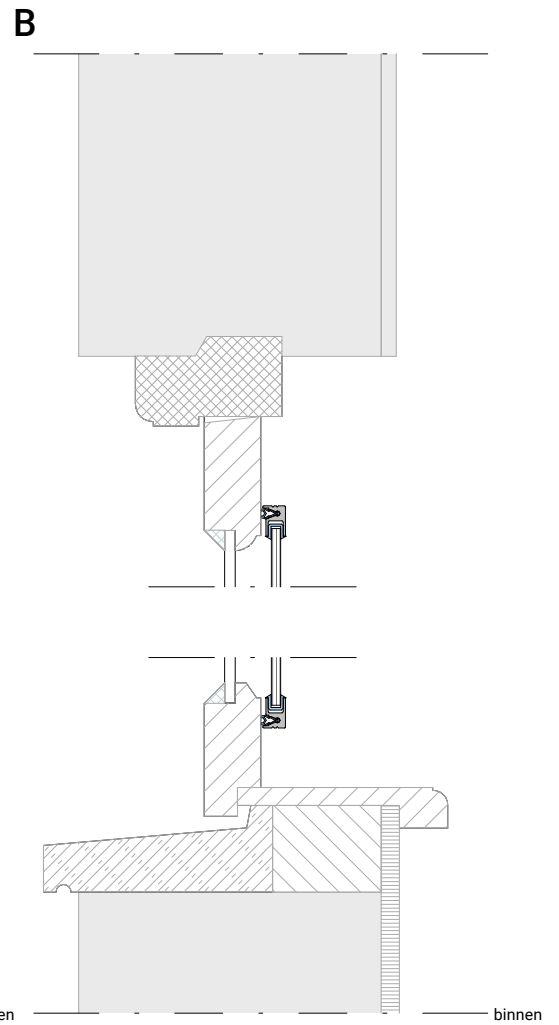

Voorzetprofiel draaideel

voorbeeld 8mm glaspaneel | SVMS montage