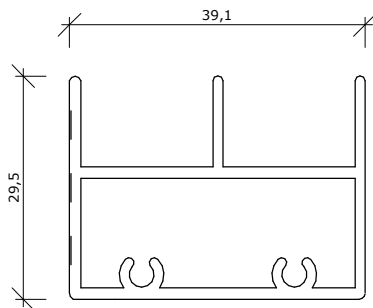

Lijstprofiel

DV 5000 - onder en zij-profiel
DV 6000 - onder en bovenprofiel