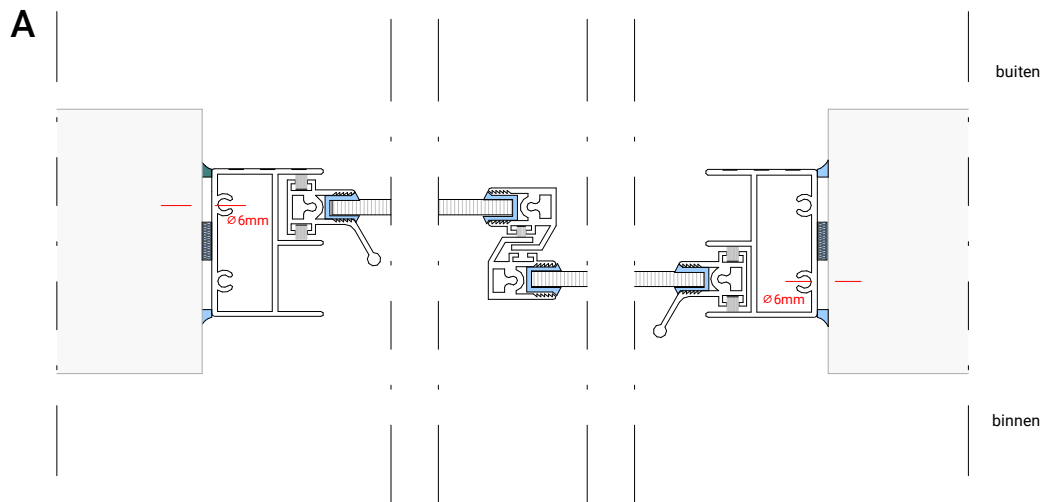

voorbeeld 8mm glaspaneel | SVMS montage

Opmerkingen/specificatie

Voorzetprofiel draaideel

voorbeeld 8mm paneel | SVMK montage

Opmerkingen/specificatie

B

A

Duraview 5000 in dagkant

twee-delig, horizontaal schuifprofiel

Opmerkingen/specificatie

Duraview 5000 op dagkant

twee-delig, horizontaal schuifprofiel

B

A

buiten

binnen