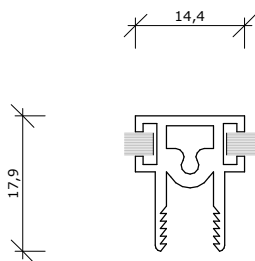

Profieloverzicht

BELNED Duraview profielen

Lijstprofiel

DV5000 - bovenprofiel

Lijstprofiel

DV 5000 - onder en zij-profiel
DV 6000 - onder en bovenprofiel

Lijstprofiel

DV6000 - zij-profiel

schuifprofiel

binnenzijde en eindprofiel

mohairborstel

schuifprofiel

midden/overlappend

schuifprofiel

midden/overlappend

schuifprofiel, handvat

twee-delig, horizontaal schuifprofiel

Opmerkingen/specificatie

Duraview 5000 op dagkant

twee-delig, horizontaal schuifprofiel

B

A

buiten

binnen