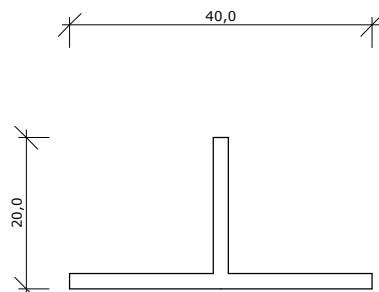

Toepassing

10mm floatglas
55.A2 akoestisch gelaagd glas
55.2 gelaagd glas

Toepassing

12mm floatglas
66.A2 akoestisch gelaagd glas
66.2 gelaagd glas
4|6|4 isolatie glas

Toepassing

4-6mm lexaan

Toepassing

hulp profiel tbv stolpramen

twee-delig, horizontaal schuifprofiel

Opmerkingen/specificatie

Duraview 5000 op dagkant

twee-delig, horizontaal schuifprofiel

B

A

buiten

binnen