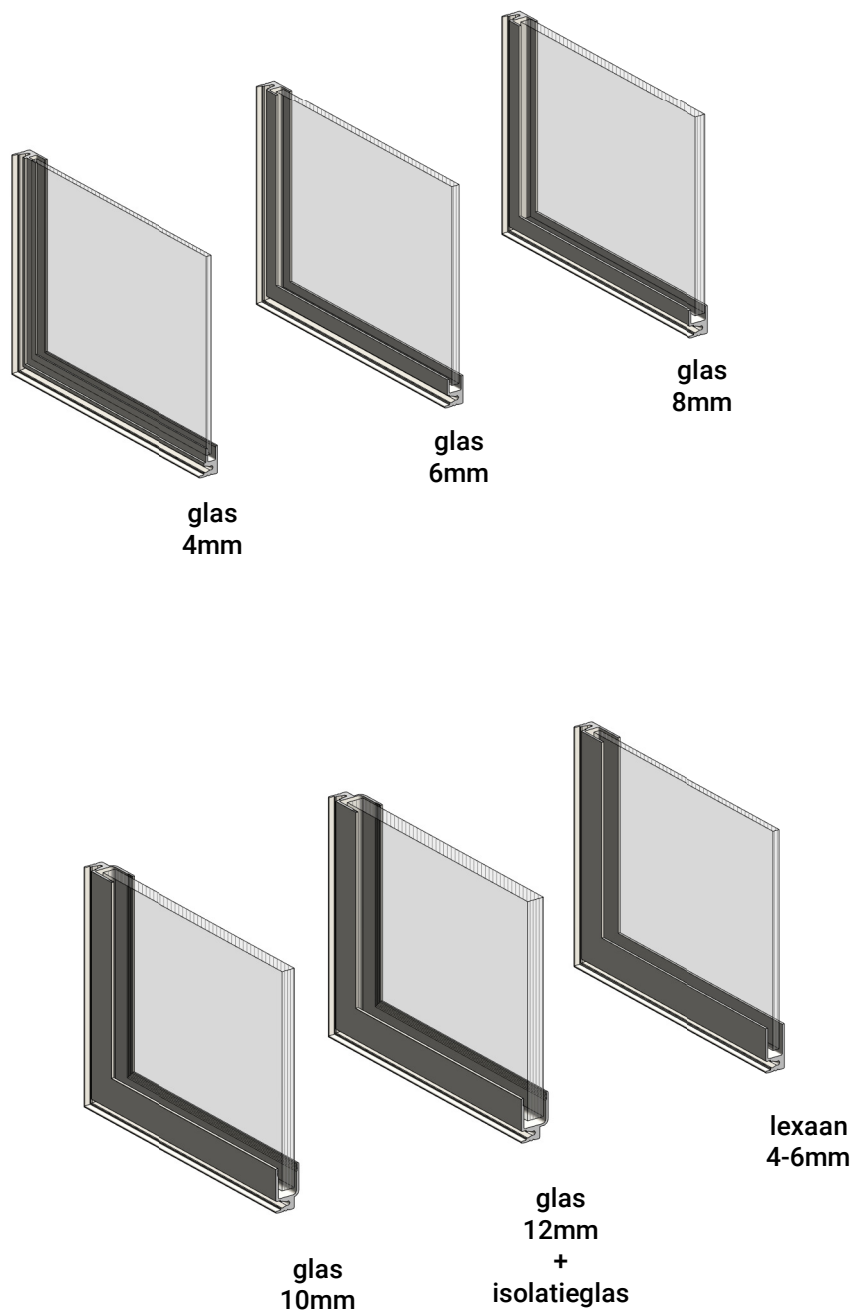

Profieloverzicht

BELNED voorziet profielen

Toepassing

4mm floatglas
4mm satijnglas

Toepassing

6mm floatglas
6mm satijnglas
33.A1 akoestisch gelaagd glas
33.2 gelaagd glas

Toepassing

8mm floatglas
44.A2 akoestisch gelaagd glas
44.2 gelaagd glas

Toepassing

10mm floatglas
55.A2 akoestisch gelaagd glas
55.2 gelaagd glas

Toepassing

12mm floatglas
66.A2 akoestisch gelaagd glas
66.2 gelaagd glas
4|6|4 isolatie glas

Toepassing

4-6mm lexaan

Toepassing

hulp profiel tbv stolpramen

Profieloverzicht

BELNED Duraview profielen

Lijstprofiel

DV5000 - bovenprofiel

Lijstprofiel

DV 5000 - onder en zij-profiel
DV 6000 - onder en bovenprofiel

Lijstprofiel

DV6000 - zij-profiel