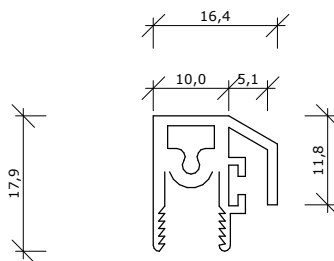

Profieloverzicht

BELNED Duraview profielen

Lijstprofiel

DV5000 - bovenprofiel

Lijstprofiel

DV 5000 - onder en zij-profiel
DV 6000 - onder en bovenprofiel

Lijstprofiel

DV6000 - zij-profiel

schuifprofiel

binnenzijde en eindprofiel

mohairborstel

schuifprofiel

midden/overlappend

schuifprofiel

midden/overlappend

schuifprofiel, handvat

twee-delig, horizontaal schuifprofiel

Opmerkingen/specificatie

Duraview 5000 op dagkant

twee-delig, horizontaal schuifprofiel

B

A

buiten

binnen