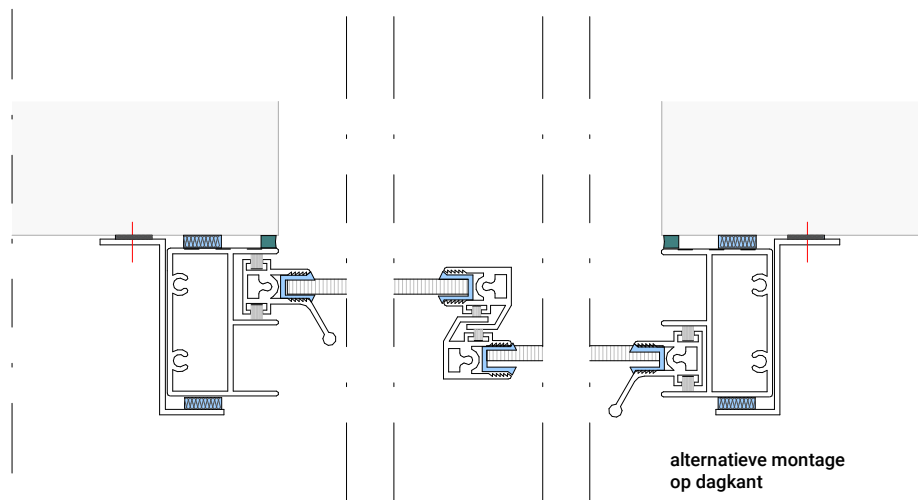

twee-delig, horizontaal schuifprofiel

Opmerkingen/specificatie

Duraview 5000 op dagkant

twee-delig, horizontaal schuifprofiel

B

A

buiten

binnen

Duraview 5000 varianten

drie-delig, vier-delig

Opmerkingen/specificatie

Duraview 6000 A op de dagkant

verticaal schuifprofiel

Opmerkingen/specificatie

B

A