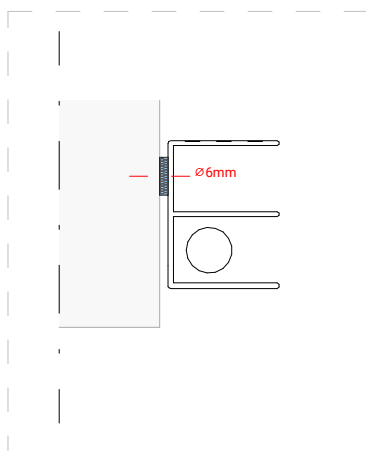

twee-delig, horizontaal schuifprofiel

Opmerkingen/specificatie

Duraview 5000 op dagkant

twee-delig, horizontaal schuifprofiel

B

A

buiten

binnen

Duraview 5000 varianten

drie-delig, vier-delig

Opmerkingen/specificatie

Duraview 6000 A op de dagkant

verticaal schuifprofiel

Opmerkingen/specificatie

B

A