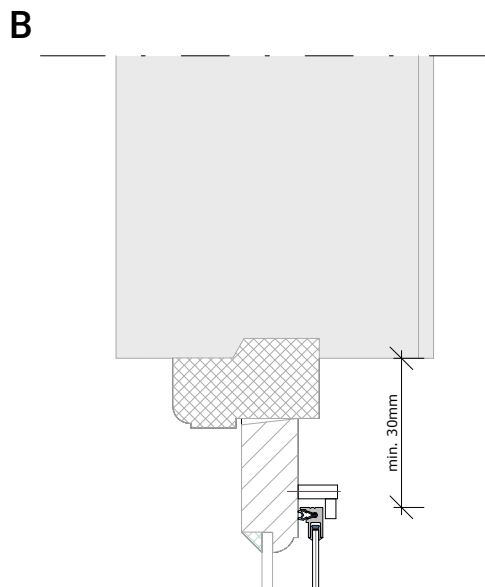

Voorzetprofiel op vast deel

voorbeeld 12mm paneel | VMK montage

Opmerkingen/specificatie

buiten

binnen

A

buiten

binnen