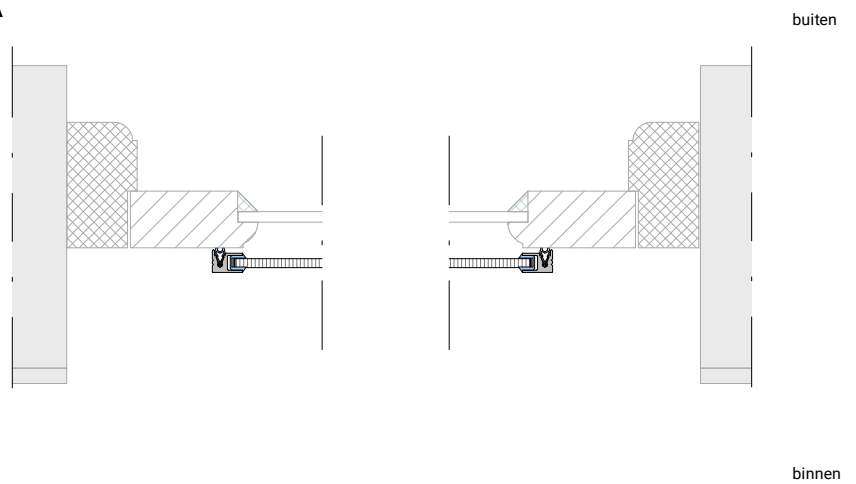

voorbeeld 8mm glaspaneel | SVMS montage

Opmerkingen/specificatie

Voorzetprofiel draaideel

voorbeeld 8mm paneel | SVMK montage

Opmerkingen/specificatie

B

A

Duraview 5000 in dagkant

twee-delig, horizontaal schuifprofiel

Opmerkingen/specificatie

Duraview 5000 op dagkant

twee-delig, horizontaal schuifprofiel

B

A

buiten

binnen