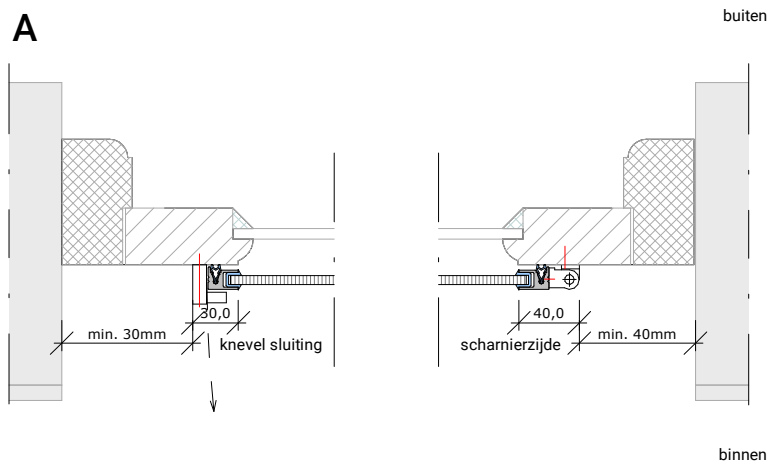

Opmerkingen/specificatie