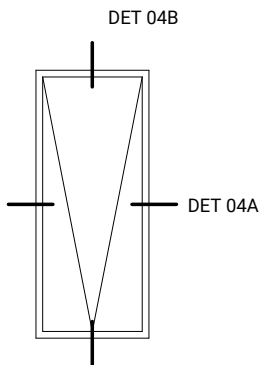

draaiende delen