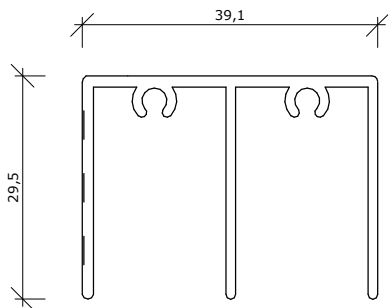

Profieloverzicht

BELNED Duraview profielen

Lijstprofiel

DV5000 - bovenprofiel