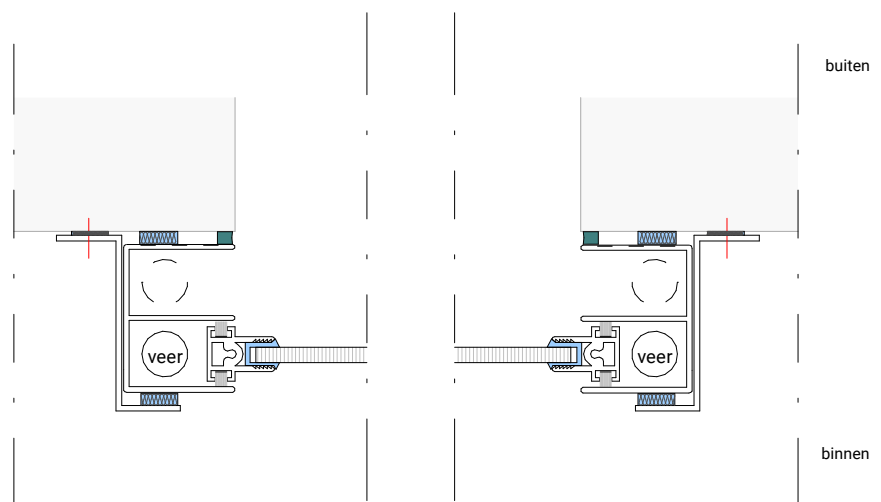

twee-delig, horizontaal schuifprofiel

Opmerkingen/specificatie

Duraview 5000 op dagkant

twee-delig, horizontaal schuifprofiel

B

A

buiten

binnen

Duraview 5000 varianten

drie-delig, vier-delig

Opmerkingen/specificatie

Duraview 6000 A op de dagkant

verticaal schuifprofiel

Opmerkingen/specificatie

B

A