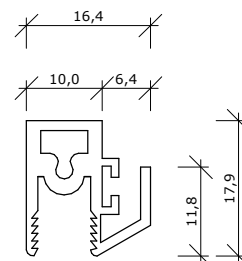

schuifprofiel

binnenzijde en eindprofiel

mohairborstel

schuifprofiel

midden/overlappend

schuifprofiel

midden/overlappend

schuifprofiel, handvat

twee-delig, horizontaal schuifprofiel

Opmerkingen/specificatie

Duraview 5000 op dagkant

twee-delig, horizontaal schuifprofiel

B

A

buiten

binnen