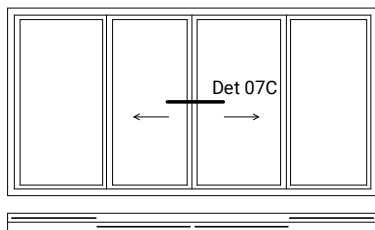

Duraview 5000 varianten

drie-delig, vier-delig

Opmerkingen/specificatie