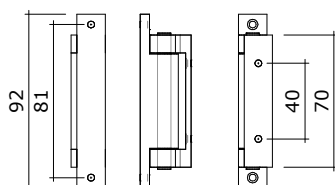

Accessoires

scharnieren

Knevelsluiting
tbv scharnier ramen

Scharnier