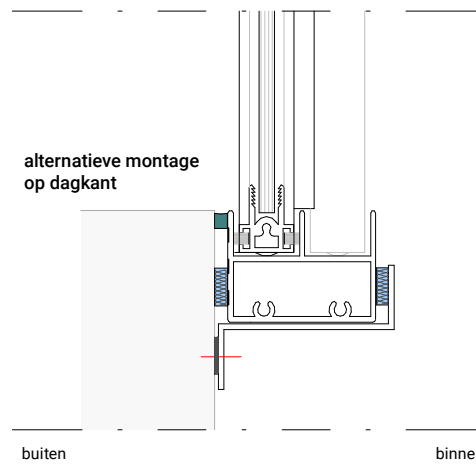

twee-delig, horizontaal schuifprofiel

Opmerkingen/specificatie

Duraview 5000 op dagkant

twee-delig, horizontaal schuifprofiel

B

A

buiten

binnen