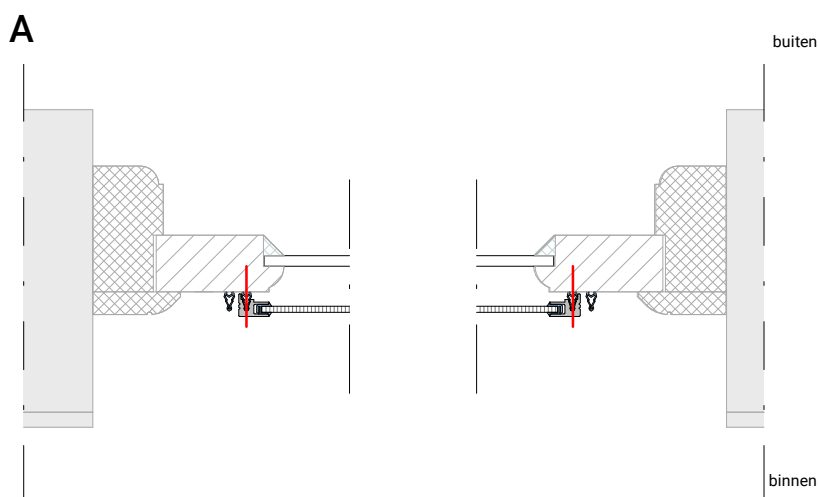

Duraview Profielen

Duraview 5000 Details

Duraview 6000 Details

Voorzetprofiel op vast deel

voorbeeld 12mm profiel | VMS montage

Opmerkingen/specificatie

Detail 3D

Voorzetprofiel op vast deel

twee-delig, horizontaal schuifprofiel

Opmerkingen/specificatie

Duraview 5000 op dagkant

twee-delig, horizontaal schuifprofiel

B

A

buiten

binnen