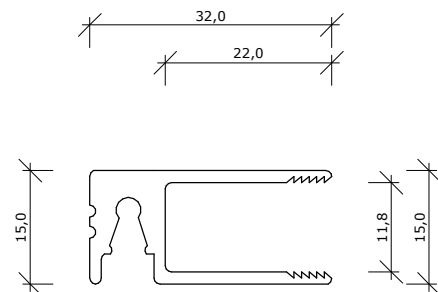

Toepassing

4-6mm lexaan