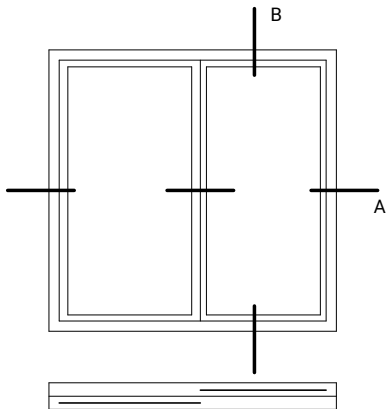

twee-delig, horizontaal schuifprofiel

Opmerkingen/specificatie

Duraview 5000 op dagkant

twee-delig, horizontaal schuifprofiel

B

A

buiten

binnen