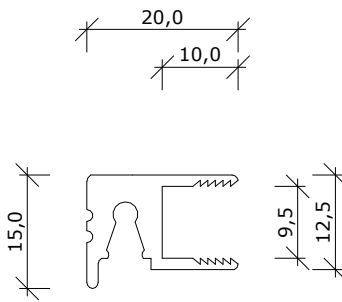

Profieloverzicht

BELNED voorzet profielen

4mm glas
Omschrijving

6mm glas
Omschrijving

8mm glas
Omschrijving

10mm
Omschrijving

12mm
Omschrijving

4-6mm lexan
Omschrijving

DV 5000 - onder en zij-profiel
DV 6000 - onder en bovenprofiel

Lijstprofiel

DV6000 - zij-profiel

schuifprofiel

binnenzijde en eindprofiel

schuifprofiel

midden/overlappend

schuifprofiel

vaste delen

draaiende delen

Duraview 5000 Details

Duraview 6000 Details

Voorzetprofiel op vast deel

voorbeeld 12mm profiel

Opmerkingen/specificatie

glastype 6.6.2
glasdikte 12.76mm

twee-delig, horizontaal schuifprofiel

Opmerkingen/specificatie

Duraview 5000 op dagkant

twoe-delig, horizontaal schuifprofiel

B

buiten

binnen

Opmerkingen/specificatie