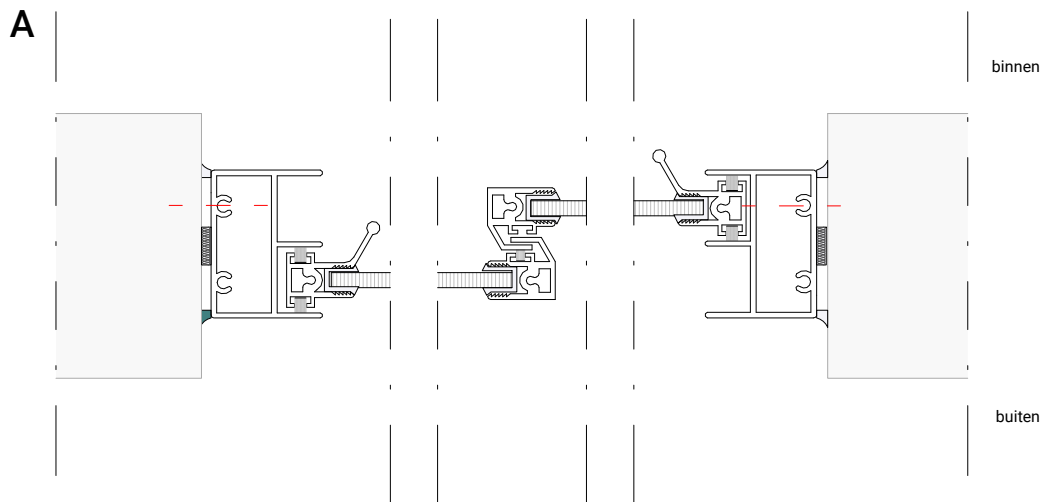

Detail 3D

Voorzetprofiel draaideel

voorbeeld 8mm glaspaneel

Opmerkingen/specificatie

Voorzetprofiel draaideel

voorbeeld 8mm glaspaneel

Opmerkingen/specificatie

Duraview 5000 in dagkant

twee-delig, horizontaal schuifprofiel

Opmerkingen/specificatie

Duraview 5000 op dagkant

twoe-delig, horizontaal schuifprofiel

B

buiten

binnen

Opmerkingen/specificatie