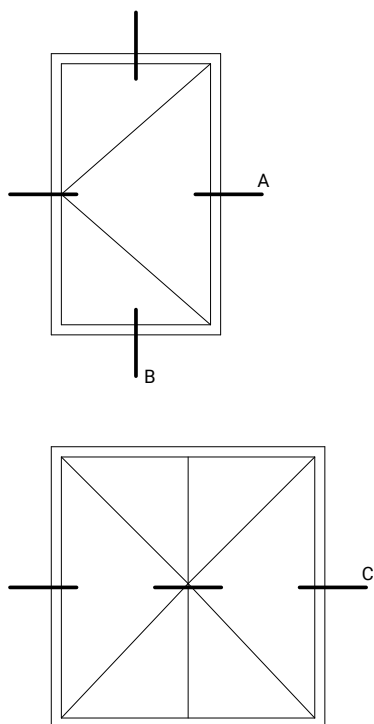

vaste delen

draaiende delen

Duraview 5000 Details

Duraview 6000 Details

Voorzetprofiel op vast deel

voorbeeld 12mm profiel

Opmerkingen/specificatie

glastype 6.6.2
glasdikte 12.76mm

Detail 3D

Voorzetprofiel draaideel

voorbeeld 8mm glaspaneel

Opmerkingen/specificatie

Voorzetprofiel draaideel

voorbeeld 8mm glaspaneel

Opmerkingen/specificatie

Duraview 5000 in dagkant

twee-delig, horizontaal schuifprofiel

Opmerkingen/specificatie

Duraview 5000 op dagkant

twoe-delig, horizontaal schuifprofiel

B

buiten

binnen

Opmerkingen/specificatie