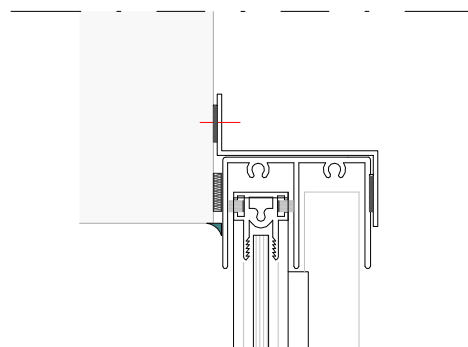

Detail 3D

Voorzetprofiel draaideel

voorbeeld 8mm glaspaneel

Opmerkingen/specificatie

Voorzetprofiel draaideel

voorbeeld 8mm glaspaneel

Opmerkingen/specificatie

Duraview 5000 in dagkant

twee-delig, horizontaal schuifprofiel

Opmerkingen/specificatie

Duraview 5000 op dagkant

twoe-delig, horizontaal schuifprofiel

B

buiten

binnen

Opmerkingen/specificatie

A

binnen

buiten

Duraview 5000 varianten

drie-delig, vier-delig

Opmerkingen/specificatie

Duraview 6000 A

verticaal schuifprofiel