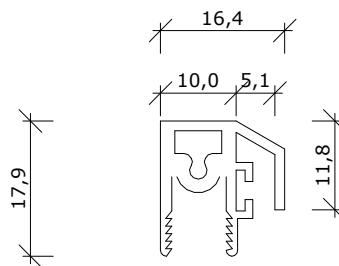

DV 5000 - onder en zij-profiel
DV 6000 - onder en bovenprofiel

Lijstprofiel

DV6000 - zij-profiel

schuifprofiel

binnenzijde en eindprofiel

schuifprofiel

midden/overlappend

schuifprofiel

midden/overlappend

schuifprofiel, handvat

eindprofiel

schuifprofiel, handvat

midden/overlappend

Profielsnede 3D

BELNED Duraview 5000

Details

vaste delen

draaiende delen

Duraview 5000 Details

Duraview 6000 Details

Voorzetprofiel op vast deel

voorbeeld 12mm profiel

Opmerkingen/specificatie

glastype 6.6.2
glasdikte 12.76mm

twee-delig, horizontaal schuifprofiel

Opmerkingen/specificatie

Duraview 5000 op dagkant

twoe-delig, horizontaal schuifprofiel

B

buiten

binnen

Opmerkingen/specificatie