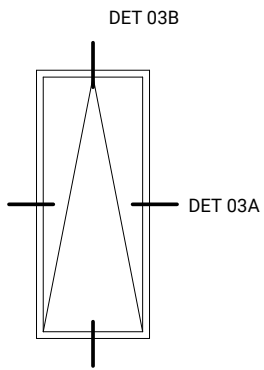

Detail 3D

Voorzetprofiel draaideel

voorbeeld 8mm glaspaneel

Opmerkingen/specificatie

Voorzetprofiel draaideel

voorbeeld 8mm glaspaneel

Opmerkingen/specificatie

Duraview 5000 in dagkant

twee-delig, horizontaal schuifprofiel

Opmerkingen/specificatie

Duraview 5000 op dagkant

twoe-delig, horizontaal schuifprofiel

B

buiten

binnen

Opmerkingen/specificatie