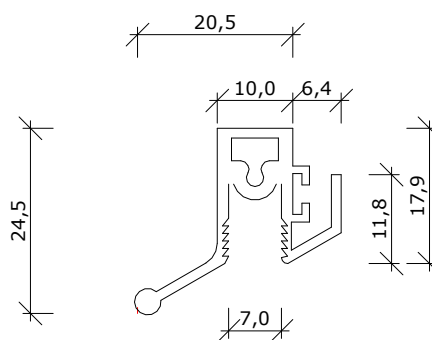

DV 5000 - onder en zij-profiel
DV 6000 - onder en bovenprofiel

Lijstprofiel

DV6000 - zij-profiel

schuifprofiel

binnenzijde en eindprofiel

schuifprofiel

midden/overlappend

schuifprofiel

midden/overlappend

schuifprofiel, handvat

eindprofiel

schuifprofiel, handvat

midden/overlappend

Profielsnede 3D

BELNED Duraview 5000

Details

vaste delen

draaiende delen

Duraview 5000 Details

Duraview 6000 Details

Voorzetprofiel op vast deel

voorbeeld 12mm profiel

Opmerkingen/specificatie

glastype 6.6.2
glasdikte 12.76mm