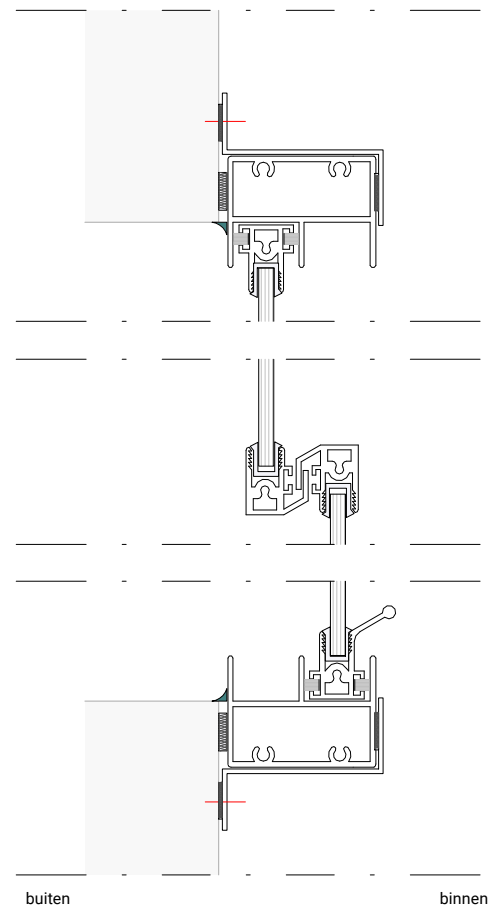

Opmerkingen/specificatie

B