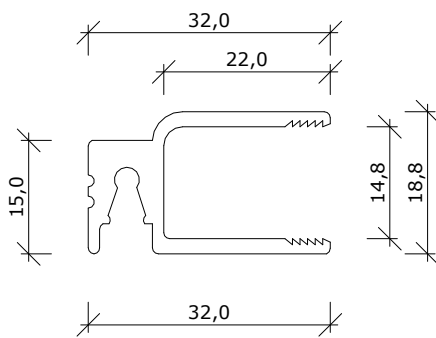

Profieloverzicht

BELNED voorzet profielen

4mm glas
Omschrijving

6mm glas
Omschrijving

8mm glas
Omschrijving

10mm
Omschrijving

12mm
Omschrijving

4-6mm lexan
Omschrijving

DV 5000 - onder en zij-profiel
DV 6000 - onder en bovenprofiel

Lijstprofiel

DV6000 - zij-profiel

schuifprofiel

binnenzijde en eindprofiel

schuifprofiel

midden/overlappend

schuifprofiel

vaste delen

draaiende delen

Duraview 5000 Details

Duraview 6000 Details

Voorzetprofiel op vast deel

voorbeeld 12mm profiel

Opmerkingen/specificatie

glastype 6.6.2
glasdikte 12.76mm

twee-delig, horizontaal schuifprofiel

Opmerkingen/specificatie

Duraview 5000 op dagkant

twoe-delig, horizontaal schuifprofiel

B

buiten

binnen

Opmerkingen/specificatie