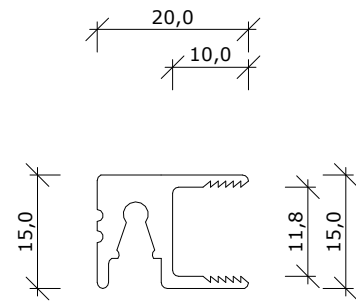

Profieloverzicht

BELNED voorzet profielen

4mm glas
Omschrijving

6mm glas
Omschrijving

8mm glas
Omschrijving

10mm
Omschrijving

12mm
Omschrijving

4-6mm lexan
Omschrijving

DV 5000 - onder en zij-profiel
DV 6000 - onder en bovenprofiel

Lijstprofiel

DV6000 - zij-profiel

schuifprofiel

binnenzijde en eindprofiel

schuifprofiel

midden/overlappend

schuifprofiel

vaste delen

draaiende delen

Duraview 5000 Details

Duraview 6000 Details

Voorzetprofiel op vast deel

voorbeeld 12mm profiel

Opmerkingen/specificatie

glastype 6.6.2
glasdikte 12.76mm

twee-delig, horizontaal schuifprofiel

Opmerkingen/specificatie

Duraview 5000 op dagkant

twoe-delig, horizontaal schuifprofiel

B

buiten

binnen

Opmerkingen/specificatie