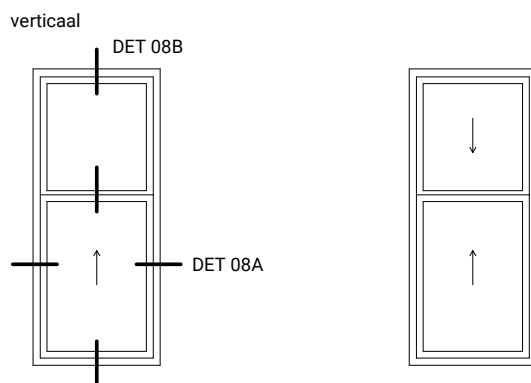

vaste delen

draaiende delen

Duraview 5000 Details

Duraview 6000 Details

Voorzetprofiel op vast deel

voorbeeld 12mm profiel

Opmerkingen/specificatie

glastype 6.6.2
glasdikte 12.76mm

Detail 3D

Voorzetprofiel draaideel

voorbeeld 8mm glaspaneel

Opmerkingen/specificatie

Voorzetprofiel draaideel

voorbeeld 8mm glaspaneel

Opmerkingen/specificatie

Duraview 5000 in dagkant

twee-delig, horizontaal schuifprofiel

Opmerkingen/specificatie

Duraview 5000 op dagkant

twoe-delig, horizontaal schuifprofiel

B

buiten

binnen

Opmerkingen/specificatie