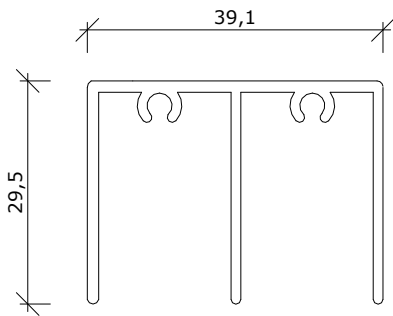

Profieloverzicht

BELNED voorzet profielen

4mm glas
Omschrijving

6mm glas
Omschrijving

8mm glas
Omschrijving

10mm
Omschrijving

12mm
Omschrijving

4-6mm lexan
Omschrijving

Hulprofiel tbv stolpraam
Omschrijving

Profielsneden 3D

BELNED voorziet profielen

Profieloverzicht

BELNED Duraview profielen

Lijstprofiel

DV5000 - bovenprofiel

Lijstprofiel

DV 5000 - onder en zij-profiel
DV 6000 - onder en bovenprofiel

Lijstprofiel

DV6000 - zij-profiel

schuifprofiel

binnenzijde en eindprofiel

schuifprofiel

midden/overlappend

schuifprofiel

vaste delen

draaiende delen

Duraview 5000 Details

Duraview 6000 Details

Voorzetprofiel op vast deel

voorbeeld 12mm profiel

Opmerkingen/specificatie

glastype 6.6.2
glasdikte 12.76mm