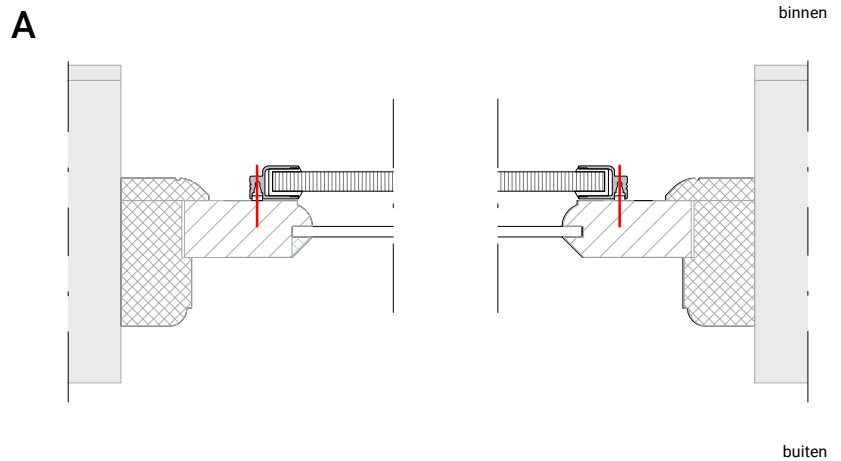

vaste delen

draaiende delen

Duraview 5000 Details

Duraview 6000 Details

Voorzetprofiel op vast deel

voorbeeld 12mm profiel

Opmerkingen/specificatie

glastype 6.6.2
glasdikte 12.76mm

Detail 3D

Voorzetprofiel draaideel

voorbeeld 8mm glaspaneel

Opmerkingen/specificatie

Voorzetprofiel draaideel

voorbeeld 8mm glaspaneel

Opmerkingen/specificatie

Duraview 5000 in dagkant

twee-delig, horizontaal schuifprofiel

Opmerkingen/specificatie

Duraview 5000 op dagkant

twoe-delig, horizontaal schuifprofiel

B

buiten

binnen

Opmerkingen/specificatie