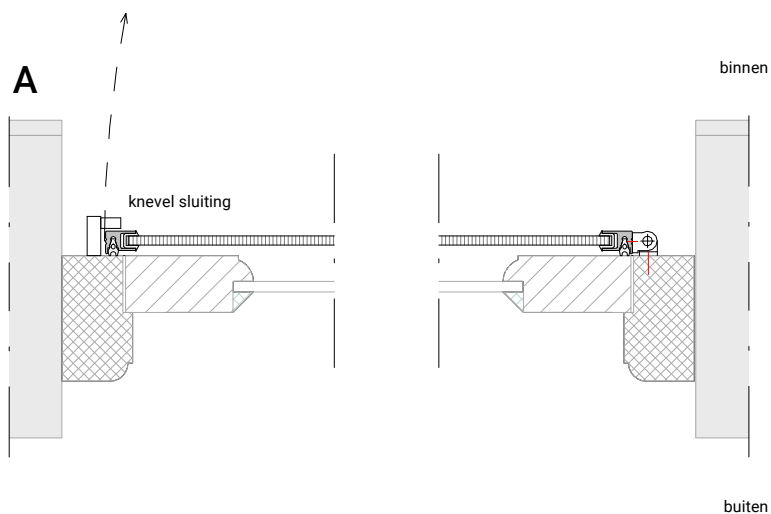

Detail 3D

Voorzetprofiel draaideel

voorbeeld 8mm glaspaneel

Opmerkingen/specificatie

Voorzetprofiel draaideel

voorbeeld 8mm glaspaneel

Opmerkingen/specificatie

Duraview 5000 in dagkant

twee-delig, horizontaal schuifprofiel

Opmerkingen/specificatie

Duraview 5000 op dagkant

twoe-delig, horizontaal schuifprofiel

B

buiten

binnen

Opmerkingen/specificatie