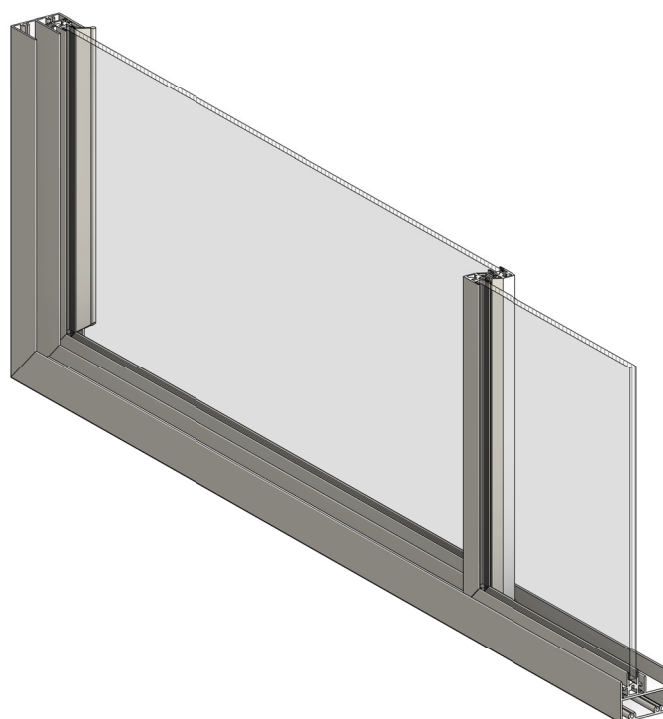

midden/overlappend

schuifprofiel, handvat

eindprofiel

schuifprofiel, handvat

midden/overlappend

Profielsnede 3D

BELNED Duraview 5000

Details

vaste delen

draaiende delen

Duraview 5000 Details

Duraview 6000 Details

Voorzetprofiel op vast deel

voorbeeld 12mm profiel

Opmerkingen/specificatie

glastype 6.6.2
glasdikte 12.76mm