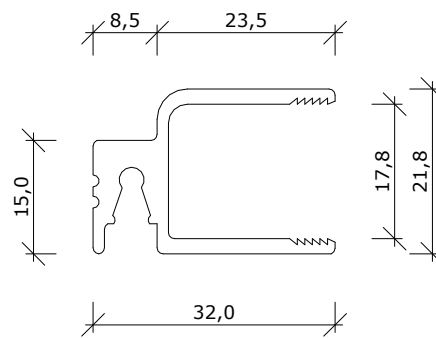

Profieloverzicht

BELNED voorzet profielen

4mm glas
Omschrijving

6mm glas
Omschrijving

8mm glas
Omschrijving

10mm
Omschrijving

12mm
Omschrijving

4-6mm lexan
Omschrijving

DV 5000 - onder en zij-profiel
DV 6000 - onder en bovenprofiel

Lijstprofiel

DV6000 - zij-profiel

schuifprofiel

binnenzijde en eindprofiel

schuifprofiel

midden/overlappend

schuifprofiel

vaste delen

draaiende delen

Duraview 5000 Details

Duraview 6000 Details

Voorzetprofiel op vast deel

voorbeeld 12mm profiel

Opmerkingen/specificatie

glastype 6.6.2
glasdikte 12.76mm

twee-delig, horizontaal schuifprofiel

Opmerkingen/specificatie

Duraview 5000 op dagkant

twoe-delig, horizontaal schuifprofiel

B

buiten

binnen

Opmerkingen/specificatie