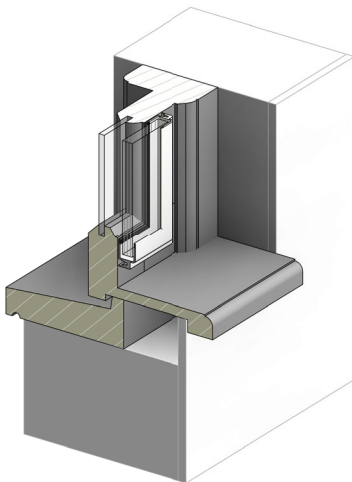

vaste delen

draaiende delen

Duraview 5000 Details

Duraview 6000 Details

Voorzetprofiel op vast deel

voorbeeld 12mm profiel

Opmerkingen/specificatie

glastype 6.6.2
glasdikte 12.76mm

Detail 3D

Voorzetprofiel draaideel

voorbeeld 8mm glaspaneel

Opmerkingen/specificatie

Voorzetprofiel draaideel

voorbeeld 8mm glaspaneel

Opmerkingen/specificatie

Duraview 5000 in dagkant

twee-delig, horizontaal schuifprofiel

Opmerkingen/specificatie

Duraview 5000 op dagkant

twoe-delig, horizontaal schuifprofiel

B

buiten

binnen

Opmerkingen/specificatie