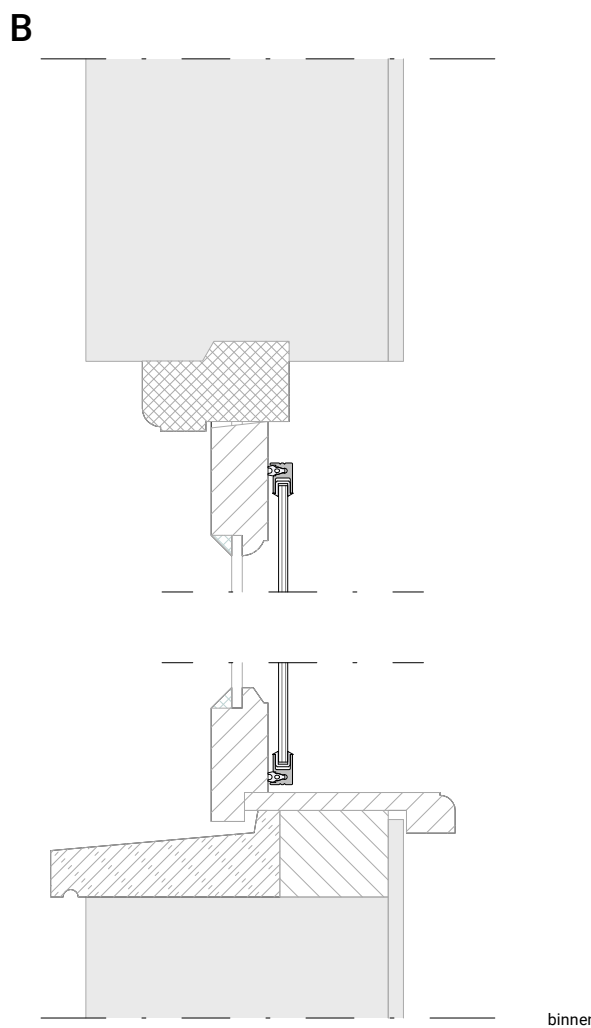

vaste delen

draaiende delen

Duraview 5000 Details

Duraview 6000 Details

Voorzetprofiel op vast deel

voorbeeld 12mm profiel

Opmerkingen/specificatie

glastype 6.6.2
glasdikte 12.76mm

Detail 3D

Voorzetprofiel draaideel

voorbeeld 8mm glaspaneel

Opmerkingen/specificatie

Voorzetprofiel draaideel

voorbeeld 8mm glaspaneel

Opmerkingen/specificatie

Duraview 5000 in dagkant

twee-delig, horizontaal schuifprofiel

Opmerkingen/specificatie

Duraview 5000 op dagkant

twoe-delig, horizontaal schuifprofiel

B

buiten

binnen

Opmerkingen/specificatie