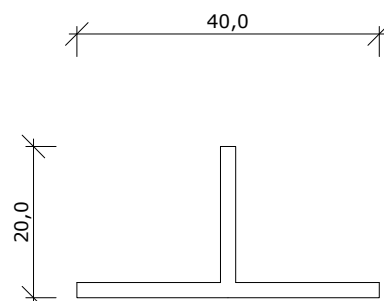

Profieloverzicht

BELNED voorzet profielen

4mm glas
Omschrijving

6mm glas
Omschrijving

8mm glas
Omschrijving

10mm
Omschrijving

12mm
Omschrijving

4-6mm lexan
Omschrijving

vaste delen

draaiende delen

Duraview 5000 Details

Duraview 6000 Details

Voorzetprofiel op vast deel

voorbeeld 12mm profiel

Opmerkingen/specificatie

glastype 6.6.2
glasdikte 12.76mm

twee-delig, horizontaal schuifprofiel

Opmerkingen/specificatie

Duraview 5000 op dagkant

twoe-delig, horizontaal schuifprofiel

B

buiten

binnen

Opmerkingen/specificatie