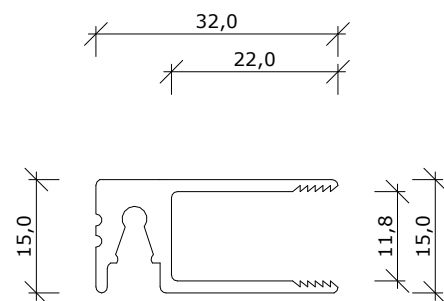

Profieloverzicht

BELNED voorzet profielen

4mm glas
Omschrijving

6mm glas
Omschrijving

8mm glas
Omschrijving

10mm
Omschrijving

12mm
Omschrijving

4-6mm lexan
Omschrijving

DV 5000 - onder en zij-profiel
DV 6000 - onder en bovenprofiel

Lijstprofiel

DV6000 - zij-profiel

schuifprofiel

binnenzijde en eindprofiel

schuifprofiel

midden/overlappend

schuifprofiel

vaste delen

draaiende delen

Duraview 5000 Details

Duraview 6000 Details

Voorzetprofiel op vast deel

voorbeeld 12mm profiel

Opmerkingen/specificatie

glastype 6.6.2
glasdikte 12.76mm

twee-delig, horizontaal schuifprofiel

Opmerkingen/specificatie

Duraview 5000 op dagkant

twoe-delig, horizontaal schuifprofiel

B

buiten

binnen

Opmerkingen/specificatie