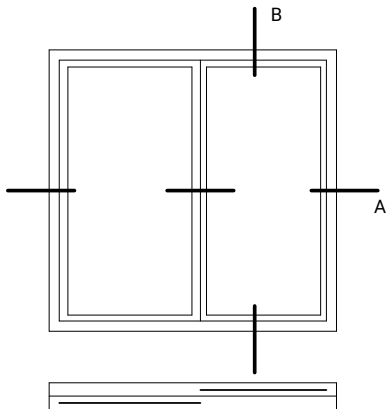

Detail 3D

Voorzetprofiel draaideel

voorbeeld 8mm glaspaneel

Opmerkingen/specificatie

Voorzetprofiel draaideel

voorbeeld 8mm glaspaneel

Opmerkingen/specificatie

Duraview 5000 in dagkant

twee-delig, horizontaal schuifprofiel

Opmerkingen/specificatie

Duraview 5000 op dagkant

twoe-delig, horizontaal schuifprofiel

B

buiten

binnen

Opmerkingen/specificatie