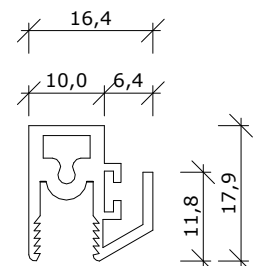

DV 5000 - onder en zij-profiel
DV 6000 - onder en bovenprofiel

Lijstprofiel

DV6000 - zij-profiel

schuifprofiel

binnenzijde en eindprofiel

schuifprofiel

midden/overlappend

schuifprofiel

midden/overlappend

schuifprofiel, handvat

eindprofiel

schuifprofiel, handvat

midden/overlappend

Profielsnede 3D

BELNED Duraview 5000

Details

vaste delen

draaiende delen

Duraview 5000 Details

Duraview 6000 Details

Voorzetprofiel op vast deel

voorbeeld 12mm profiel

Opmerkingen/specificatie

glastype 6.6.2
glasdikte 12.76mm

twee-delig, horizontaal schuifprofiel

Opmerkingen/specificatie

Duraview 5000 op dagkant

twoe-delig, horizontaal schuifprofiel

B

buiten

binnen

Opmerkingen/specificatie