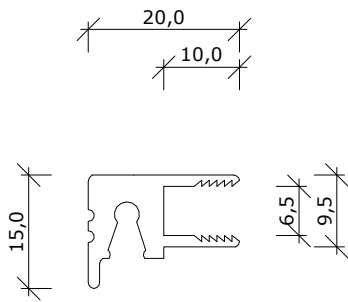

Profieloverzicht

BELNED voorzet profielen

4mm glas
Omschrijving

6mm glas
Omschrijving

8mm glas
Omschrijving

10mm
Omschrijving

12mm
Omschrijving

4-6mm lexan
Omschrijving

DV 5000 - onder en zij-profiel
DV 6000 - onder en bovenprofiel

Lijstprofiel

DV6000 - zij-profiel

schuifprofiel

binnenzijde en eindprofiel

schuifprofiel

midden/overlappend

schuifprofiel

vaste delen

draaiende delen

Duraview 5000 Details

Duraview 6000 Details

Voorzetprofiel op vast deel

voorbeeld 12mm profiel

Opmerkingen/specificatie

glastype 6.6.2
glasdikte 12.76mm

twee-delig, horizontaal schuifprofiel

Opmerkingen/specificatie

Duraview 5000 op dagkant

twoe-delig, horizontaal schuifprofiel

B

buiten

binnen

Opmerkingen/specificatie