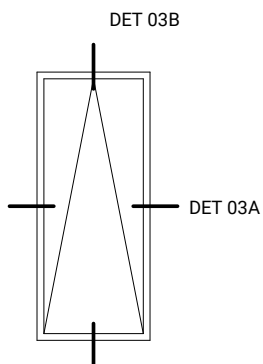

midden/overlappend

schuifprofiel, handvat

eindprofiel

schuifprofiel, handvat

midden/overlappend

Profielsnede 3D

BELNED Duraview 5000

Details

vaste delen

draaiende delen

Duraview 5000 Details

Duraview 6000 Details

Voorzetprofiel op vast deel

voorbeeld 12mm profiel

Opmerkingen/specificatie

glastype 6.6.2
glasdikte 12.76mm