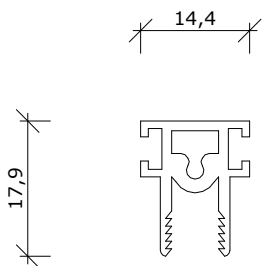

Profieloverzicht

BELNED voorzet profielen

4mm glas
Omschrijving

6mm glas
Omschrijving

8mm glas
Omschrijving

10mm
Omschrijving

12mm
Omschrijving

4-6mm lexan
Omschrijving

Hulprofiel tbv stolpraam
Omschrijving

Profielsneden 3D

BELNED voorziet profielen

Profieloverzicht

BELNED Duraview profielen

Lijstprofiel

DV5000 - bovenprofiel

Lijstprofiel

DV 5000 - onder en zij-profiel
DV 6000 - onder en bovenprofiel

Lijstprofiel

DV6000 - zij-profiel

schuifprofiel

binnenzijde en eindprofiel

schuifprofiel

midden/overlappend

schuifprofiel

vaste delen

draaiende delen

Duraview 5000 Details

Duraview 6000 Details

Voorzetprofiel op vast deel

voorbeeld 12mm profiel

Opmerkingen/specificatie

glastype 6.6.2
glasdikte 12.76mm