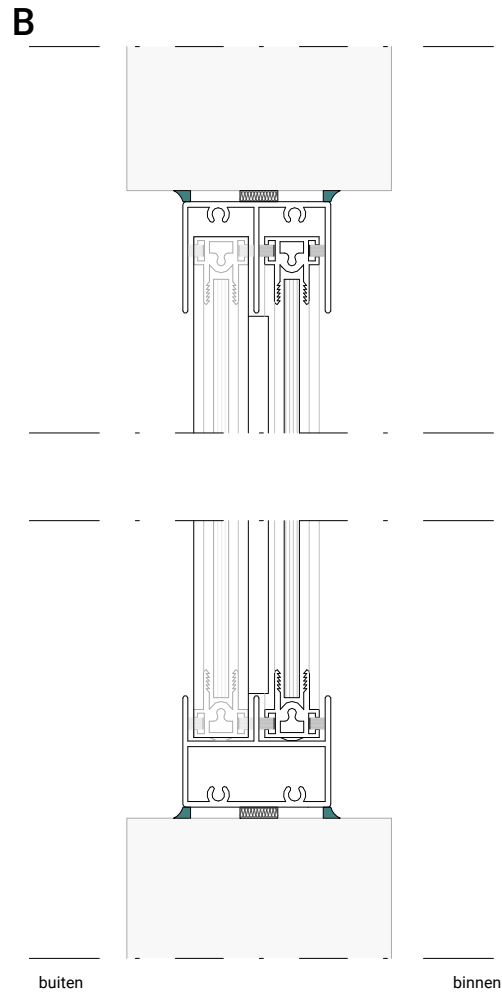

Detail 3D

Voorzetprofiel draaideel

voorbeeld 8mm glaspaneel

Opmerkingen/specificatie

Voorzetprofiel draaideel

voorbeeld 8mm glaspaneel

Opmerkingen/specificatie

Duraview 5000 in dagkant

twee-delig, horizontaal schuifprofiel

Opmerkingen/specificatie

Duraview 5000 op dagkant

twoe-delig, horizontaal schuifprofiel

B

buiten

binnen

Opmerkingen/specificatie