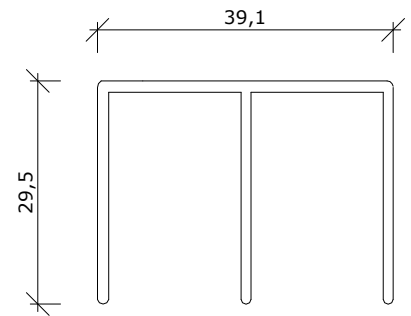

Profieloverzicht

BELNED voorzet profielen

4mm glas
Omschrijving

6mm glas
Omschrijving

8mm glas
Omschrijving

10mm
Omschrijving

12mm
Omschrijving

4-6mm lexan
Omschrijving

Hulprofiel tbv stolpraam
Omschrijving

Profielsneden 3D

BELNED voorziet profielen

Profieloverzicht

BELNED Duraview profielen

Lijstprofiel

DV5000 - bovenprofiel

Lijstprofiel

DV 5000 - onder en zij-profiel
DV 6000 - onder en bovenprofiel

Lijstprofiel

DV6000 - zij-profiel

schuifprofiel

binnenzijde en eindprofiel

schuifprofiel

midden/overlappend

schuifprofiel

vaste delen

draaiende delen

Duraview 5000 Details

Duraview 6000 Details

Voorzetprofiel op vast deel

voorbeeld 12mm profiel

Opmerkingen/specificatie

glastype 6.6.2
glasdikte 12.76mm