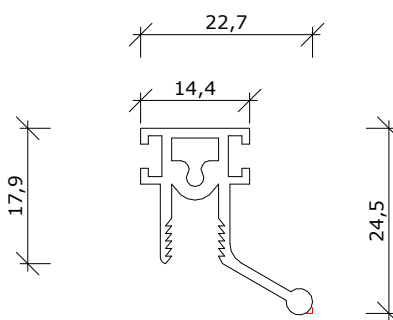

DV 5000 - onder en zij-profiel
DV 6000 - onder en bovenprofiel

Lijstprofiel

DV6000 - zij-profiel

schuifprofiel

binnenzijde en eindprofiel

schuifprofiel

midden/overlappend

schuifprofiel

midden/overlappend

schuifprofiel, handvat

eindprofiel

schuifprofiel, handvat

midden/overlappend

Profielsnede 3D

BELNED Duraview 5000

Details

vaste delen

draaiende delen

Duraview 5000 Details

Duraview 6000 Details

Voorzetprofiel op vast deel

voorbeeld 12mm profiel

Opmerkingen/specificatie

glastype 6.6.2
glasdikte 12.76mm

twee-delig, horizontaal schuifprofiel

Opmerkingen/specificatie

Duraview 5000 op dagkant

twoe-delig, horizontaal schuifprofiel

B

buiten

binnen

Opmerkingen/specificatie