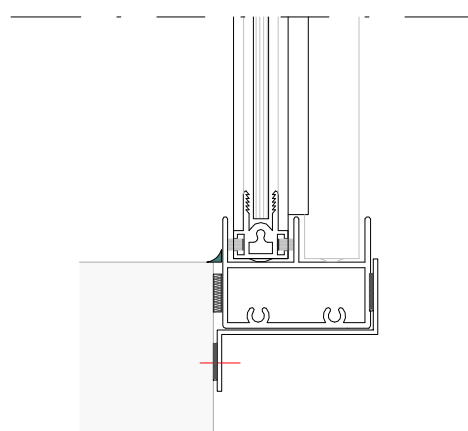

Detail 3D

Voorzetprofiel draaideel

voorbeeld 8mm glaspaneel

Opmerkingen/specificatie

Voorzetprofiel draaideel

voorbeeld 8mm glaspaneel

Opmerkingen/specificatie

Duraview 5000 in dagkant

twee-delig, horizontaal schuifprofiel

Opmerkingen/specificatie

Duraview 5000 op dagkant

twoe-delig, horizontaal schuifprofiel

B

buiten

binnen

Opmerkingen/specificatie

A

binnen

buiten

Duraview 5000 varianten

drie-delig, vier-delig

Opmerkingen/specificatie

Duraview 6000 A

verticaal schuifprofiel