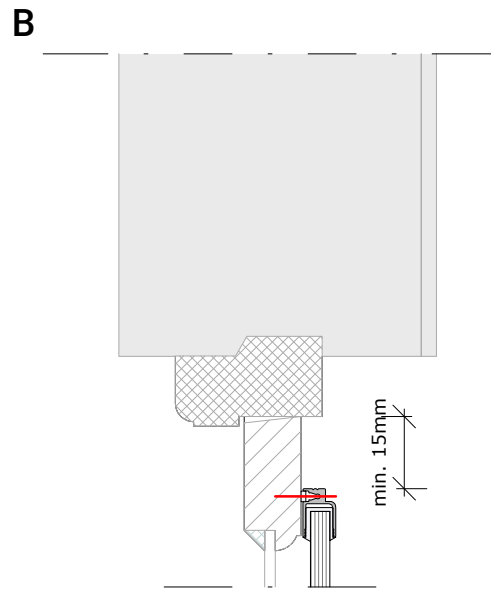

vaste delen

draaiende delen

Duraview 5000 Details

Duraview 6000 Details

Voorzetprofiel op vast deel

voorbeeld 12mm profiel

Opmerkingen/specificatie

glastype 6.6.2
glasdikte 12.76mm

Detail 3D

Voorzetprofiel draaideel

voorbeeld 8mm glaspaneel

Opmerkingen/specificatie

Voorzetprofiel draaideel

voorbeeld 8mm glaspaneel

Opmerkingen/specificatie

Duraview 5000 in dagkant

twee-delig, horizontaal schuifprofiel

Opmerkingen/specificatie

Duraview 5000 op dagkant

twoe-delig, horizontaal schuifprofiel

B

buiten

binnen

Opmerkingen/specificatie