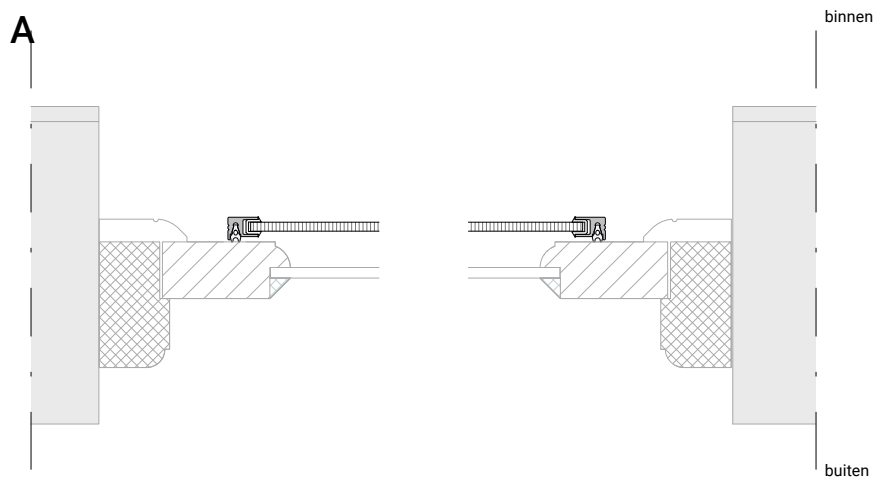

Detail 3D

Voorzetprofiel draaideel

voorbeeld 8mm glaspaneel

Opmerkingen/specificatie

Voorzetprofiel draaideel

voorbeeld 8mm glaspaneel

Opmerkingen/specificatie

Duraview 5000 in dagkant

twee-delig, horizontaal schuifprofiel

Opmerkingen/specificatie

Duraview 5000 op dagkant

twoe-delig, horizontaal schuifprofiel

B

buiten

binnen

Opmerkingen/specificatie