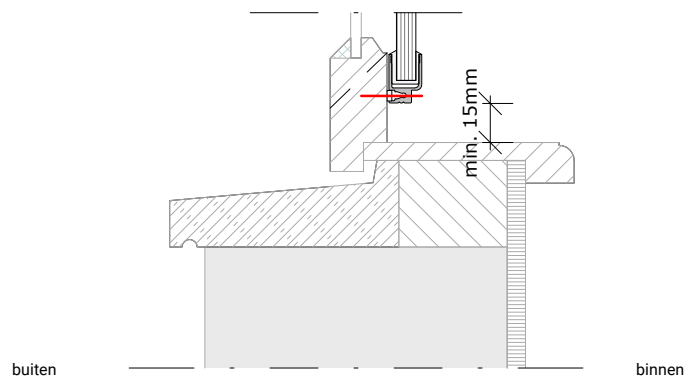

vaste delen

draaiende delen

Duraview 5000 Details

Duraview 6000 Details

Voorzetprofiel op vast deel

voorbeeld 12mm profiel

Opmerkingen/specificatie

glastype 6.6.2
glasdikte 12.76mm

Detail 3D

Voorzetprofiel draaideel

voorbeeld 8mm glaspaneel

Opmerkingen/specificatie

Voorzetprofiel draaideel

voorbeeld 8mm glaspaneel

Opmerkingen/specificatie

Duraview 5000 in dagkant

twee-delig, horizontaal schuifprofiel

Opmerkingen/specificatie

Duraview 5000 op dagkant

twoe-delig, horizontaal schuifprofiel

B

buiten

binnen

Opmerkingen/specificatie