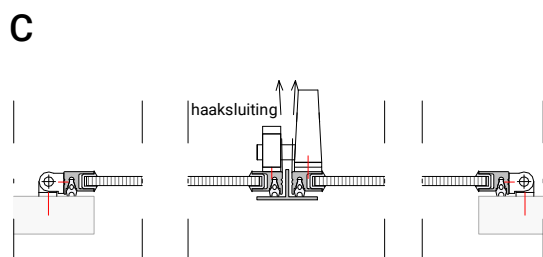

Detail 3D

Voorzetprofiel draaideel

voorbeeld 8mm glaspaneel

Opmerkingen/specificatie

Voorzetprofiel draaideel

voorbeeld 8mm glaspaneel

Opmerkingen/specificatie

Duraview 5000 in dagkant

twee-delig, horizontaal schuifprofiel

Opmerkingen/specificatie

Duraview 5000 op dagkant

twoe-delig, horizontaal schuifprofiel

B

buiten

binnen

Opmerkingen/specificatie