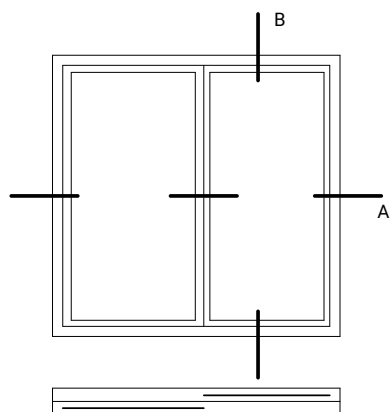

Detail 3D

Voorzetprofiel draaideel

voorbeeld 8mm glaspaneel

Opmerkingen/specificatie

Voorzetprofiel draaideel

voorbeeld 8mm glaspaneel

Opmerkingen/specificatie

Duraview 5000 in dagkant

twee-delig, horizontaal schuifprofiel

Opmerkingen/specificatie

Duraview 5000 op dagkant

twoe-delig, horizontaal schuifprofiel

B

buiten

binnen

Opmerkingen/specificatie