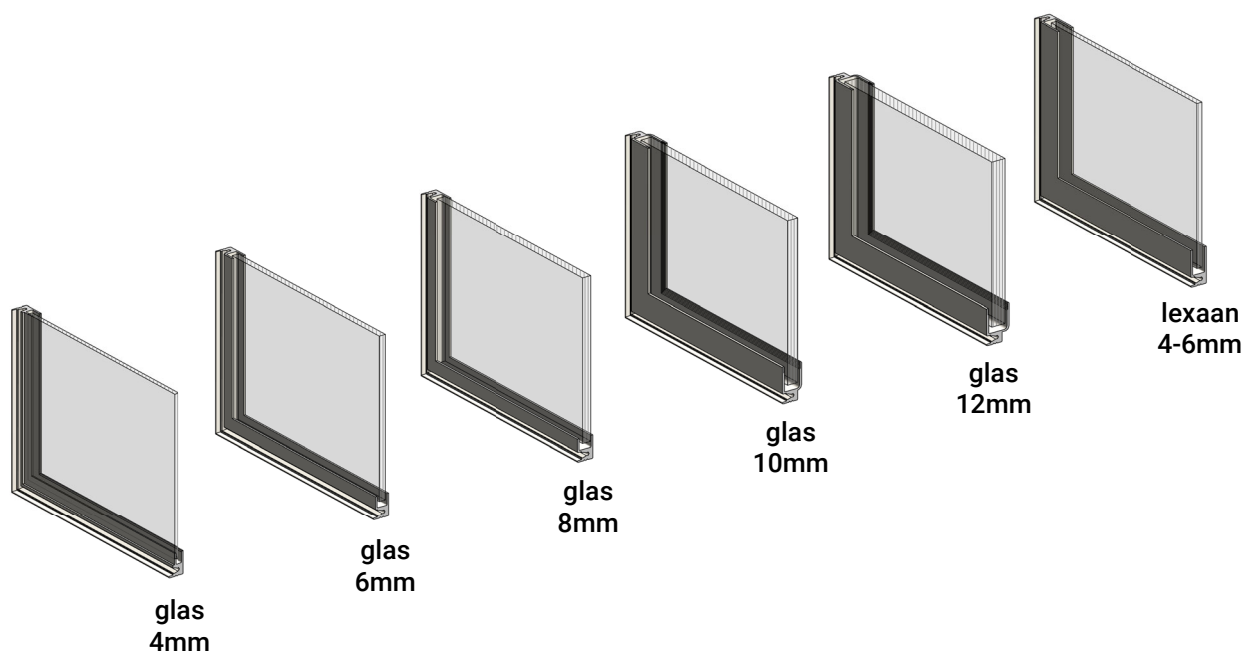

Profieloverzicht

BELNED voorzet profielen

4mm glas
Omschrijving

6mm glas
Omschrijving

8mm glas
Omschrijving

10mm
Omschrijving

12mm
Omschrijving

4-6mm lexan
Omschrijving

Hulprofiel tbv stolpraam
Omschrijving

Profielsneden 3D

BELNED voorziet profielen

Profieloverzicht

BELNED Duraview profielen

Lijstprofiel

DV5000 - bovenprofiel

Lijstprofiel