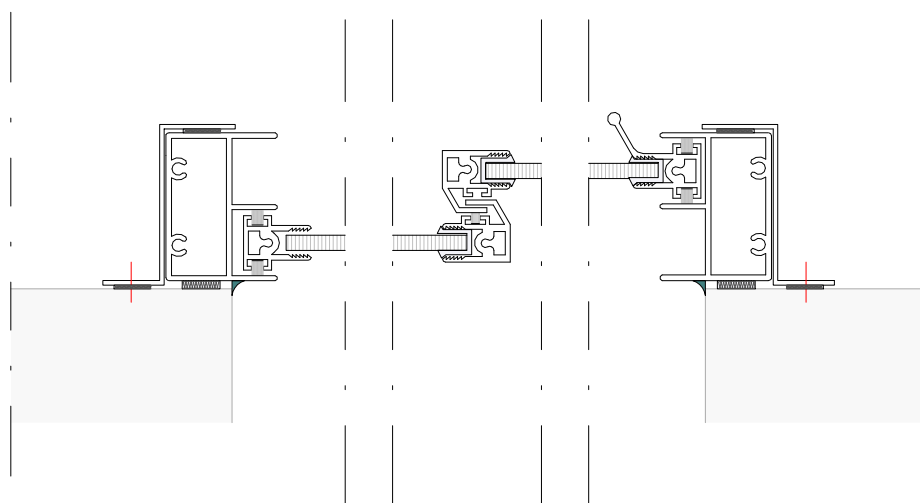

twee-delig, horizontaal schuifprofiel

Opmerkingen/specificatie

Duraview 5000 op dagkant

twoe-delig, horizontaal schuifprofiel

B

buiten

binnen

Opmerkingen/specificatie

A

binnen

buiten

Duraview 5000 varianten

drie-delig, vier-delig

Opmerkingen/specificatie

Duraview 6000 A

verticaal schuifprofiel