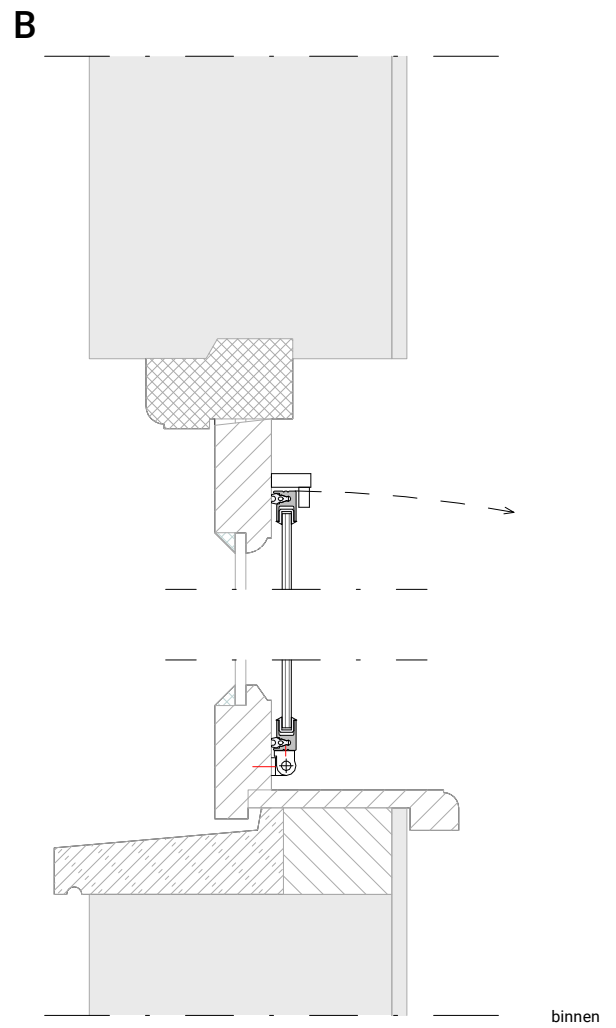

Detail 3D

Voorzetprofiel draaideel

voorbeeld 8mm glaspaneel

Opmerkingen/specificatie

Voorzetprofiel draaideel

voorbeeld 8mm glaspaneel

Opmerkingen/specificatie

Duraview 5000 in dagkant

twee-delig, horizontaal schuifprofiel

Opmerkingen/specificatie

Duraview 5000 op dagkant

twoe-delig, horizontaal schuifprofiel

B

buiten

binnen

Opmerkingen/specificatie