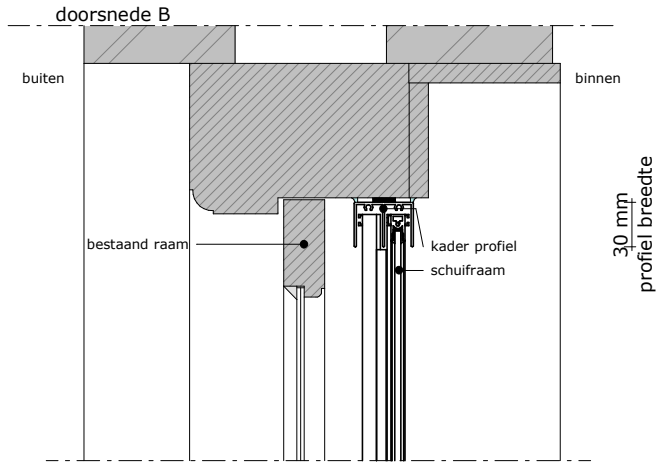

Specificaties:

Garantie	5 jaar
Op maat gemaakt	Ja
Montageservice	op aanvraag
kleur	RAL9001 creme wit, RAL9010 zuiverwit
Toepassing	binnen
Materiaal	aluminium
Glassoorten	-enkelglas 4mm, 6mm -veiligheidsglas 33,1mm

Montage mogelijkheid:

In de dag montage
OP de dag montage

Kenmerken

- **Voor authentieke schuiframen**
Perfect passend bij de klassieke schuiframen in grachtenpanden
- **Uitneembaar**
Voorzetraam delen eenvoudig in-en uitneembaar voor bijvoorbeeld onderhoud
- **Warmte-isolatie**
Minstens gelijk of hoger aan het geprefabriceerde dubbel glas
- **Afmetingen**
De maximale afmetingen zijn afhankelijk van de gekozen indelingen.
- **Geluidsisolatie**
Bij een brede luchtspouw wordt de warmte- en geluidsisolatie aanmerkelijk verbeterd
- **Eenvoudige montage**

Duraview 5000 - Horizontaal schuivend voorzetraam - montage in de dag (IDD)

30
dagmaat hoogte
30

doorsnede A

Duraview 5000 - Horizontaal schuivend voorzetraam - op de dag

Duraview 5000 - Horizontaal schuivend voorzetraam - indeling schuiframen