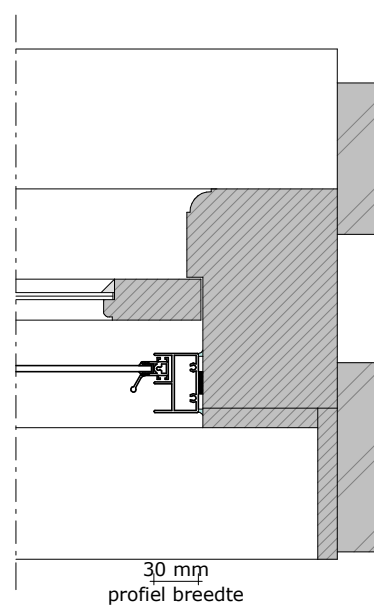

Montage mogelijkheid:

In de dag montage
OP de dag montage

Kenmerken

- **Voor authentieke schuiframen**
Perfect passend bij de klassieke schuiframen in grachtenpanden
- **Uitneembaar**
Voorzetraam delen eenvoudig in-en uitneembaar voor bijvoorbeeld onderhoud
- **Warmte-isolatie**
Minstens gelijk of hoger aan het geprefabriceerde dubbel glas
- **Afmetingen**
De maximale afmetingen zijn afhankelijk van de gekozen indelingen.
- **Geluidsisolatie**
Bij een brede luchtspouw wordt de warmte- en geluidsisolatie aanmerkelijk verbeterd
- **Eenvoudige montage**

Duraview 5000 - Horizontaal schuivend voorzetraam - montage in de dag (IDD)

30
dagmaat hoogte
30

doorsnede A

Duraview 5000 - Horizontaal schuivend voorzetraam - op de dag

Duraview 5000 - Horizontaal schuivend voorzetraam - indeling schuiframen