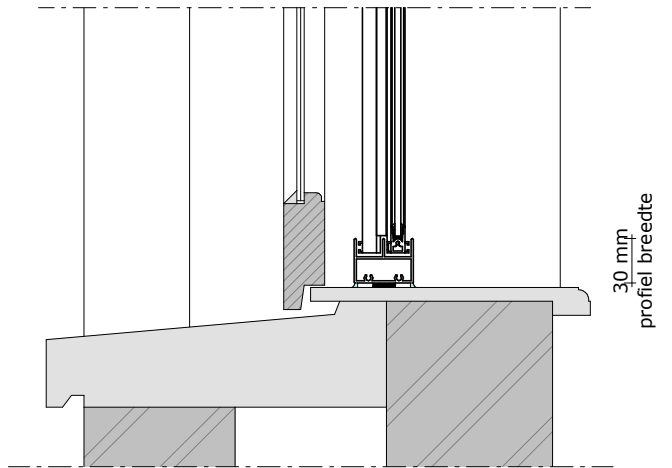

Montage mogelijkheid:

In de dag montage
OP de dag montage

Kenmerken

- **Voor authentieke schuiframen**
Perfect passend bij de klassieke schuiframen in grachtenpanden
- **Uitneembaar**
Voorzetraam delen eenvoudig in-en uitneembaar voor bijvoorbeeld onderhoud
- **Warmte-isolatie**
Minstens gelijk of hoger aan het geprefabriceerde dubbel glas
- **Afmetingen**
De maximale afmetingen zijn afhankelijk van de gekozen indelingen.
- **Geluidsisolatie**
Bij een brede luchtspouw wordt de warmte- en geluidsisolatie aanmerkelijk verbeterd
- **Eenvoudige montage**

Duraview 5000 - Horizontaal schuivend voorzetraam - montage in de dag (IDD)

30
dagmaat hoogte
30

doorsnede A

Duraview 5000 - Horizontaal schuivend voorzetraam - op de dag

Duraview 5000 - Horizontaal schuivend voorzetraam - indeling schuiframen