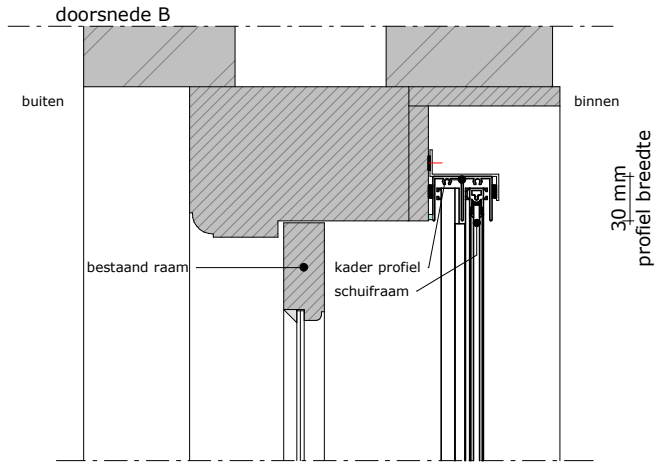

Montage mogelijkheid:

In de dag montage
OP de dag montage

Kenmerken

- **Voor authentieke schuiframen**
Perfect passend bij de klassieke schuiframen in grachtenpanden
- **Uitneembaar**
Voorzetraam delen eenvoudig in-en uitneembaar voor bijvoorbeeld onderhoud
- **Warmte-isolatie**
Minstens gelijk of hoger aan het geprefabriceerde dubbel glas
- **Afmetingen**
De maximale afmetingen zijn afhankelijk van de gekozen indelingen.
- **Geluidsisolatie**
Bij een brede luchtspouw wordt de warmte- en geluidsisolatie aanmerkelijk verbeterd
- **Eenvoudige montage**

Duraview 5000 - Horizontaal schuivend voorzetraam - montage in de dag (IDD)

30
dagmaat hoogte
30

doorsnede A

Duraview 5000 - Horizontaal schuivend voorzetraam - op de dag

Duraview 5000 - Horizontaal schuivend voorzetraam - indeling schuiframen