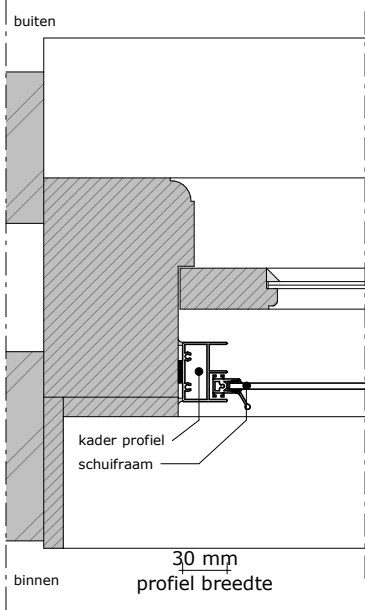

Montage mogelijkheid:

In de dag montage
OP de dag montage

Kenmerken

- **Voor authentieke schuiframen**
Perfect passend bij de klassieke schuiframen in grachtenpanden
- **Uitneembaar**
Voorzetraam delen eenvoudig in-en uitneembaar voor bijvoorbeeld onderhoud
- **Warmte-isolatie**
Minstens gelijk of hoger aan het geprefabriceerde dubbel glas
- **Afmetingen**
De maximale afmetingen zijn afhankelijk van de gekozen indelingen.
- **Geluidsisolatie**
Bij een brede luchtspouw wordt de warmte- en geluidsisolatie aanmerkelijk verbeterd
- **Eenvoudige montage**

Duraview 5000 - Horizontaal schuivend voorzetraam - montage in de dag (IDD)

30
dagmaat hoogte
30

doorsnede A

Duraview 5000 - Horizontaal schuivend voorzetraam - op de dag

Duraview 5000 - Horizontaal schuivend voorzetraam - indeling schuiframen