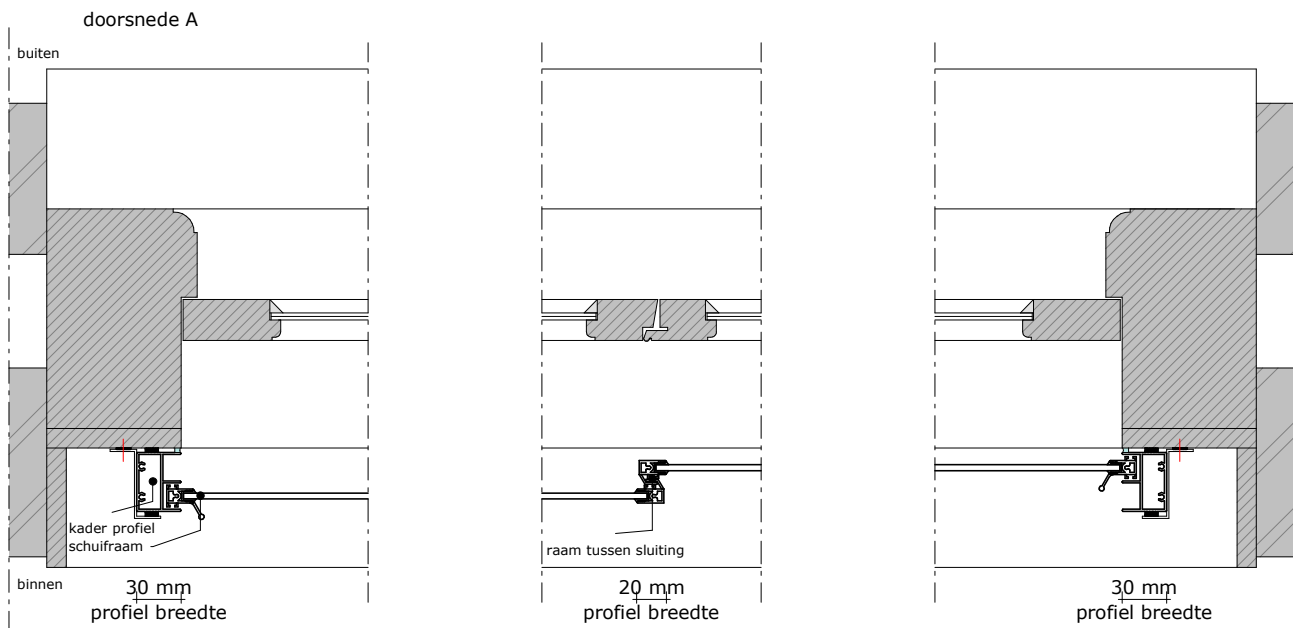

Montage mogelijkheid:

In de dag montage
OP de dag montage

Kenmerken

- **Voor authentieke schuiframen**
Perfect passend bij de klassieke schuiframen in grachtenpanden
- **Uitneembaar**
Voorzetraam delen eenvoudig in-en uitneembaar voor bijvoorbeeld onderhoud
- **Warmte-isolatie**
Minstens gelijk of hoger aan het geprefabriceerde dubbel glas
- **Afmetingen**
De maximale afmetingen zijn afhankelijk van de gekozen indelingen.
- **Geluidsisolatie**
Bij een brede luchtspouw wordt de warmte- en geluidsisolatie aanmerkelijk verbeterd
- **Eenvoudige montage**

Duraview 5000 - Horizontaal schuivend voorzetraam - montage in de dag (IDD)

30
dagmaat hoogte
30

doorsnede A

Duraview 5000 - Horizontaal schuivend voorzetraam - op de dag

Duraview 5000 - Horizontaal schuivend voorzetraam - indeling schuiframen