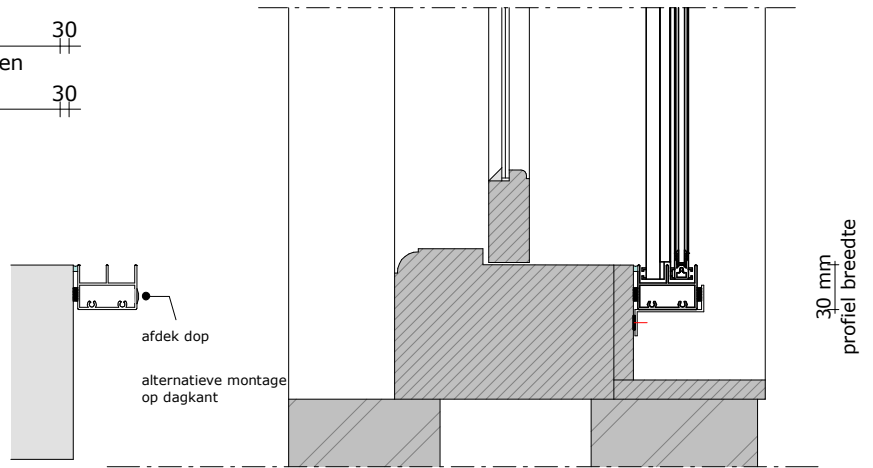

Duraview 5000 - Horizontaal schuivend voorzetraam - montage in de dag (IDD)

30
dagmaat hoogte
30

doorsnede A

Duraview 5000 - Horizontaal schuivend voorzetraam - op de dag

Duraview 5000 - Horizontaal schuivend voorzetraam - indeling schuiframen